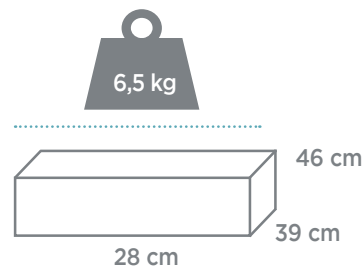

# 12702

↔ 35 x 25 x 25 cm

TM ROBOT NETTOYEUR  
ÉLECTRIQUE FRISBEE

3760275212702

**CARACTÉRISTIQUES****ROBOT ASPIRATEUR DE PISCINE AUTONOME FRISBEE POUR PISCINE À FOND PLAT 5 X 3 M**

- Pour une utilisation dans toutes les piscines hors sol et enterrées à fond plat
- Conception sans cordon pour une amplitude de mouvement complet
- Nettoyage automatique d'un simple basculement et interrupteur marche / arrêt
- Batterie au lithium rechargeable et durable intégrée
- Temps de charge : 4 heures
- Durée d'utilisation : 60 minutes
- Équipé d'une brosse pour un nettoyage optimal
- Le capteur d'eau intégré active le robot dès qu'il est immergé et le désactive lorsque le niveau d'eau est insuffisant pour protéger le moteur
- Le filtre facile à nettoyer récupère jusqu'à 4,5 litres de déchets
- Convient aux piscines jusqu'à 15 m<sup>2</sup>
- Débit nominal : 2 520 L/h
- Vitesse de déplacement : 900 m/h