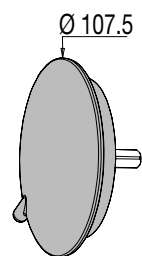

PIÈCES DÉTACHÉES/PIÈCES DÉTACHÉES VIDAGE BAIGNOIRE

VOLANT MÉTAL POUR VIDAGE BAIN

• **CARACTERISTIQUES**

- Volant métal chromé
- Pour vidage de baignoire réf. 5786/5800/5825/5830
- Fourni avec axe

Réf.: 057700 000 00