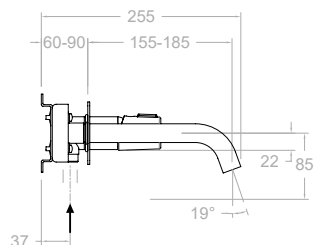

KIT D'AGRANDISSEMENT: KAB
· XX20CT+3400N-35+CLET24+RB21S+RB21H
· XX20CTNM+3400N-35NM+CLET24M+RB21SNM+RB21HNM
· XX20CTNC+3400N-35NC+CLET24NC+RB21SNC+RB21HNC
· XX20CTOC+3400N-35OC+CLT24OC

- **342103**
  34A302441 ●
- **342103NM**
  34A302489 ●
- **342103NC**
  34A302487 ●
- **342103OC**
  34A302490 ●

Mitigeur lavabo mural à encastrer. Économie d'eau, bec 240 mm.

- **342101**
  34A302440 ●
- **342101NM**
  34A302903 ●
- **342101NC**
  34A302905 ●
- **342101OC**
  34A302904 ●

Mitigeur lavabo mural à encastrer. Économie d'eau, bec 190 mm.

Cartouche: 35100-2