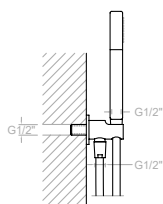

SK3487011

34D302764

348712S+3713M+3796+2472C

+

RC

99Z300698

Cartouche: 1703T + 4000