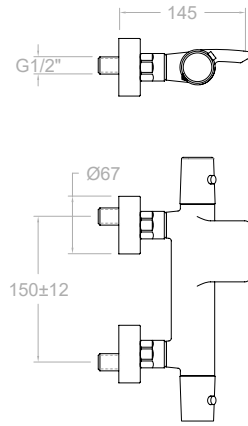

Ensemble mitigeur douche encastré avec coude-support sortie d'eau, flexible, douchette métallique, bras et douche de tête inox. Ø 250 mm.

Cartouche: 35100+4004

343901S
34C302449

343901SNM
34C302502

343901SNC
34C302501