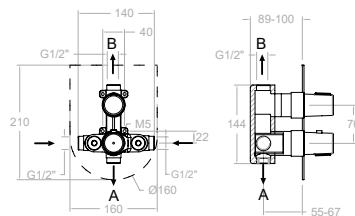

348712S

34D302527

XX8712-KTU2+345000+345100

348712SNM

34D302511

XX8712NM-KTU2NM+345000NM+345100NM

348712SNC

34D302510

XX8712NC-KTU2NC+345000NC+345100NC

348712SOC

34D302512

XX8712OC-KTU2OC+345000OC+345100OC

2 Voies

Thermostatique douche à encastrer, 2 voies sans ensemble de douche.

XX8712S	1bar	3bar	5bar
A l/min	17	26	31
B l/min	13	22	28
Kit d'agrandissement: KETDI03			

Cartouche: 1703T + 4000