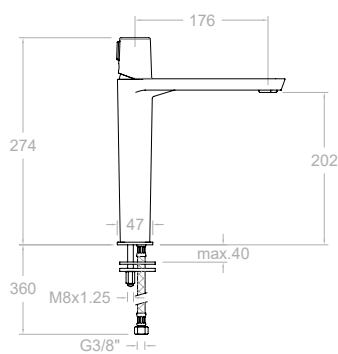

- **341001**
  34A302437 ●
- **341001NM**
  34A302375 ●

Mitigeur lavabo (L).

Cartouche: 35100-3