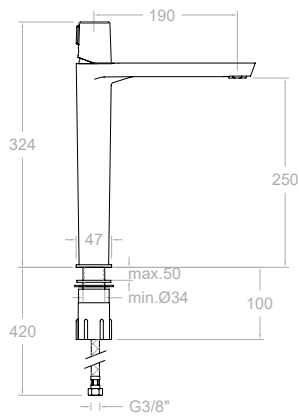

340201

34A302436

340201NM

34A302352

340201NC

34A302351

340201OC

34A302354

Mitigeur lavabo (XL).

Cartouche: 35100-3