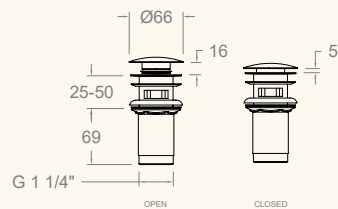

Recommandations

- **1219L**
  197106 ●
- **1219LNM**
  99Z302477 ●
- **1219LNC**
  99Z302476 ●
- **1219LOC**
  99Z302478 ●

Vidage CLIC CLAC en laiton/ABS.