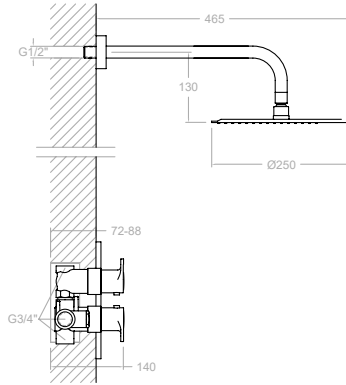

K3424012

34D302753
342411S-BHRM250 (B350+RM250)

K3424012NM

34D305477
342411SNM-BHRM250NM

K3424012NC

34D305479
342411SNC-BHRM250NC

K3424012OC

34D305478
342411SOC-BHRM250OC

Ensemble thermostatique encastré 1 voie avec douche de tête inox Ø 250 mm.

Cartouche: 1703T + 1700C3/4"