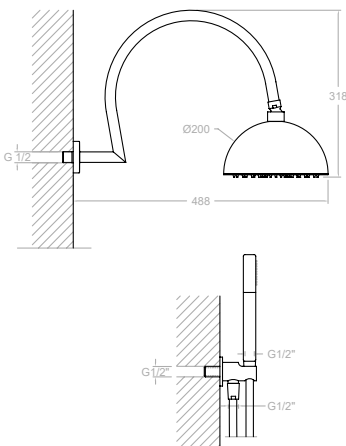

SK3487011

34D302764
348712S-3713M-3796-2472C

Ensemble de douche thermostatique 2 voies avec douchette métallique, flexible et coude support sortie d'eau sans douche de tête.

+

RB2A390

99H300748

Douche de tête.

SK3487011NM

34D305400
348712SNM+3714NM-3796NM-2475CNM

Ensemble de douche thermostatique 2 voies avec douchette métallique, flexible et coude support sortie d'eau sans douche de tête.

+

RB2A390NM

99H305057

Douche de tête.

SK3487011NC

34D305402
348712SNC+3714NC-3796NC-2475CNC

Ensemble de douche thermostatique 2 voies avec douchette métallique, flexible et coude support sortie d'eau sans douche de tête.

+

RB2A390NC

99H305056

Douche de tête.