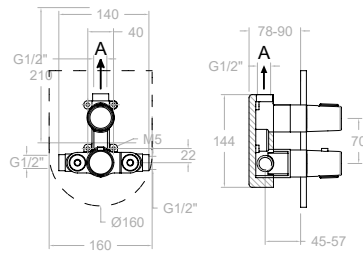

342411S

34D302526

XX2411-KTU1+345000+345100

342411SNM

34D302493

XX2411NM-KTU1NM+345000NM+345100NM

342411SNC

34D302492

XX2411NC-KTU1NC+345000NC+345100NC

342411SOC

34D302494

XX2411OC-KTU1OC+345000OC+345100OC

1 Voie

Thermostatique douche à encastrer, 1 voie sans ensemble de douche.

XX2411S	1bar	3bar	5bar
A l/min	17	26	31
Kit d'agrandissement: KETDI04			

Cartouche: 1703T + 1700C3/4*