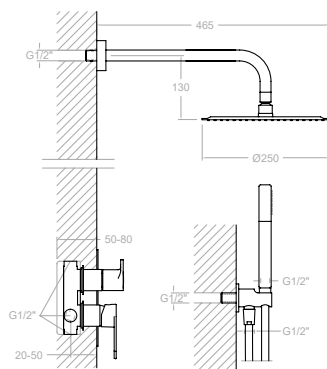

K3415021

34D302878
341502S+BHRM250+3713M+3796+2472C

K3415021NM

34D302896
341502SNM+BHRM250NM+3714NM+3796NM+2475CNM

K3415021NC

34D302898
341502SNC+BHRM250NC+3714NC+3796NC+2475CNC

K3415021OC

34D302897
341502SOC+BHRM250OC+3714OC+3796OC+2475COC

Ensemble mitigeur douche encastré avec coude-support sortie d'eau, flexible, douchette métallique, bras et douche de tête inox. Ø 250 mm.

Cartouche: 35100+4004