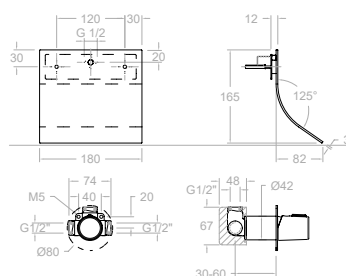

Mitigeur lavabo mural à encastrer. Économie d'eau, bec 190 mm.

Cartouche: 35100-2

KIT D'AGRANDISSEMENT: KAB

- 342001**
34A302439 ●
- 342001NM**
34A302484 ●
- 342001NC**
34A302483 ●
- 342001OC**
34A302485 ●

Mitigeur lavabo mural à encastrer. Économie d'eau. Plaque 220x100 mm, bec 190 mm.

Cartouche: 35100-2

KIT D'AGRANDISSEMENT: KA1V

- 341691**
34A302465 ●

Mitigeur lavabo mural à encastrer avec bec cascade.

Cartouche: 35100