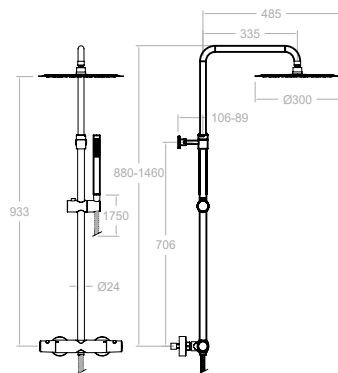

345402RM300

34D303726

341202S+DN130D+RM300+3713M+2472C

345402RM250NM

34D303737

341202SNM+DN130DNM+RM250NM+3714NM+2475CNC

345402RM250NC

34D303735

341202SNC+DN130DNC+RM250NC+3714NC+2475CNC

345402RM250OC

34D303739

341202SOC+DN130DOC+RM250OC+3714OC+2475COC

Colonne thermostatique douche. Poignées laiton. Blocage T 38°C. Tube télescopique.

341202S

34D303525

341202SNM

34D303744

341202SNC

34D303742

341202SOC

34D303746

Mitigeur thermostatique douche pour colonne.

Cartouche: 1701T + 4000