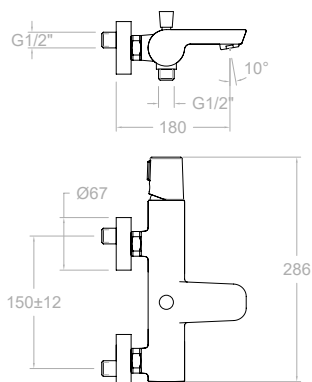

340501S

34C302442

340501SNM

34C303664

Mitigeur bain-douche sans ensemble de douche.

Cartouche: 35100 (6689 C2)