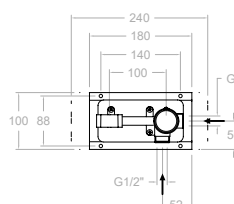

KIT D'AGRANDISSEMENT: KAB

- **342001**
  34A302439 ●
- **342001NM**
  34A302484 ●
- **342001NC**
  34A302483 ●
- **342001OC**
  34A302485 ●

Mitigeur lavabo mural à encastrer. Économie d'eau. Plaque 220x100 mm, bec 190 mm.

Cartouche: 35100-2