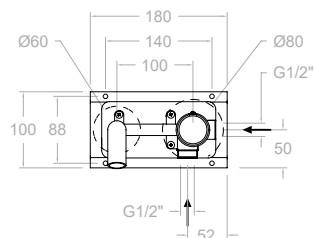

KIT D'AGRANDISSEMENT: KAB
· XX20CT+3400N-35+CLET24+RB21S+RB21H
· XX20CTNM+3400N-35NM+CLET24M+RB21SNM+RB21HNM
· XX20CTNC+3400N-35NC+CLET24NC+RB21SNC+RB21HNC
· XX20CTOC+3400N-35OC+CLT24OC

- **342103**
  34A302441 ●
- **342103NM**
  34A302489 ●
- **342103NC**
  34A302487 ●
- **342103OC**
  34A302490 ●

Mitigeur lavabo mural à encastrer. Économie d'eau, bec 240 mm.

- **342101**
  34A302440 ●
- **342101NM**
  34A302903 ●
- **342101NC**
  34A302905 ●
- **342101OC**
  34A302904 ●

Mitigeur lavabo mural à encastrer. Économie d'eau, bec 190 mm.

Cartouche: 35100-2