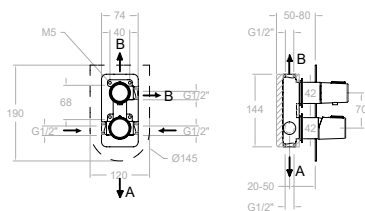

2 Voies

Mitigeur douche à encastrer, 2 voies.

XX1502	1bar	3bar	5bar
A l/min	14	24	30
B l/min	13	22	29

Kit d'agrandissement: KA2V

Cartouche: 35100 (6689-2) + 4004

- 341503S**
34C302525
XX1503+3400N-35+345100+KU3
- 341503SNM**
34C302388
XXX1503NM+KU3NM+3400N-35 NM+345100NM
- 341503SNC**
34C302387
XX1503NC+KU3NC+3400N-35 NC +345100NC
- 341503SOC**
34C302390
XX1503OC+KU3OC+3400N-35 OC+345100OC