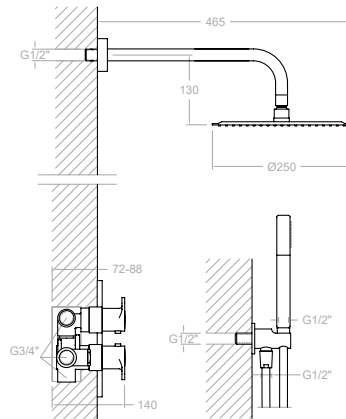

K3487011

34D302759
348712S-BHRM250+3713M+3796+2472C

K3487011NM

34D305480
348712SNM+BHRM250NM+3714NM+3796NM+2475CNM

K3487011NC

34D305482
348712SNC+BHRM250NC+3714NC+3796NC+2475CNC

K3487011OC

34D305481
348712SOC+BHRM250OC+3714OC+3796OC+2475COC

Ensemble thermostatique douche encastré 2 voies avec coude support sortie d'eau, flexible, douchette métallique, bras et douche de tête inox. Ø 250 mm.

Cartouche: 1703T + 4000