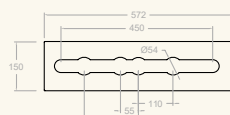

34C302459

Ensemble bain-douche thermostatique sur gorge.
Poignées laiton. Blocage T 38°C. Sans bec.

Cartouche: 1700 TE + 4000

Recommandations

100502

AAZ302174

Récupérateur d'eau amovible pour
ensemble bain-douche sur gorge.