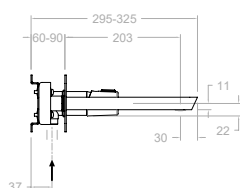

KIT D'AGRANDISSEMENT: KAB

- **342001**
  34A302439 ●
- **342001NM**
  34A302484 ●
- **342001NC**
  34A302483 ●
- **342001OC**
  34A302485 ●

Mitigeur lavabo mural à encastrer. Économie d'eau. Plaque 220x100 mm, bec 190 mm.

Cartouche: 35100-2