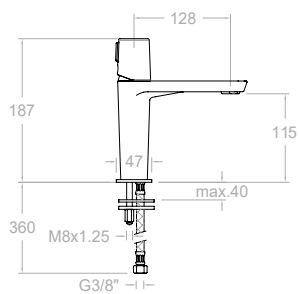

- **340401**
  34A302435 ●
- **340401NM**
  34A302369 ●
- **340401NC**
  34A302368 ●
- **340401OC**
  34A302370 ●

Mitigeur lavabo (M).

Cartouche: 35100-3