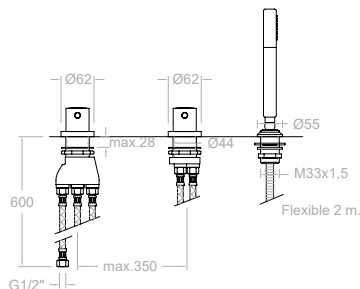

343303TSCAM

34C302459

Ensemble bain-douche thermostatique sur gorge.
Poignées laiton. Blocage T 38°C. Sans bec.

Cartouche: 1700 TE + 4000

Recommandations

100502

AAZ302174

Récupérateur d'eau amovible pour
ensemble bain-douche sur gorge.

100502R

AAZ302626

Base amovible pour ensemble
bain-douche sur gorge.