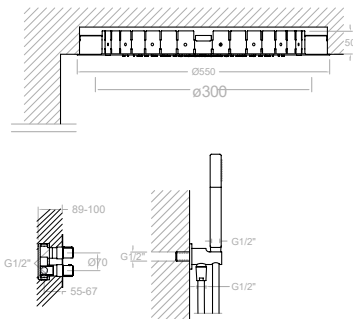

SK3487011

34D302764
218712S+3713M+3796+2472C

Ensemble de douche thermostatique 2 voies avec douchette métallique, flexible et coude support sortie d'eau sans douche de tête.

+

RE550

99Z300721

Douche de tête.

Cartouche: 1703T + 4000