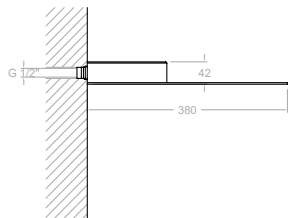

SK3487011

34D302764

348712S+3713M+3796+2472C

+

RC

99Z300698

Cartouche: 1703T + 4000