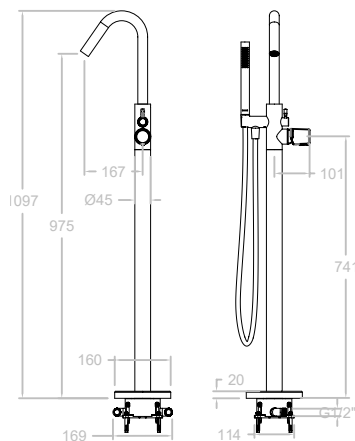

348503S

34C303356

348503SNM

34C303383

348503SNC

34C303386

348503SOC

34C303384

Mitigeur bain-douche sur colonne sans ensemble de douche.

348503MO

34C303357

348501S+3713M+2471C

348503DNM

34C303387

348503SNM+3714NM+2475CNM

348503DNC

34C303389

348503SNC+3714NC+2475CNC

348503DOC

34C303388

348503SOC+3714OC+2475COC

Mitigeur bain-douche sur colonne avec ensemble de douche.

Cartouche: 35100-2