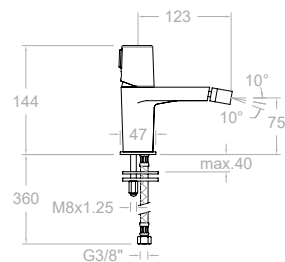

340301

34B302438

340301NM

34B302365

340301NC

34B302364

340301OC

34B302366

Mitigeur bidet.

Cartouche: 35100-3