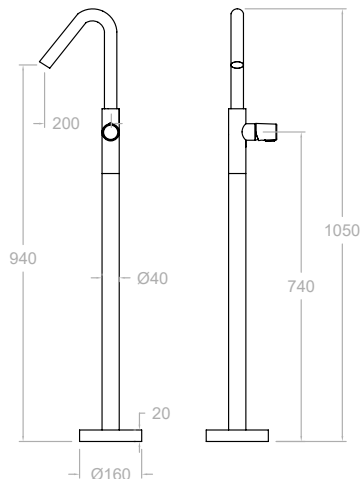

Mitigeur lavabo mural à encastrer. Économie d'eau. Plaque 220x100 mm, bec 190 mm.

Cartouche: 35100-2

KIT D'AGRANDISSEMENT: KA1V

- 341691**
34A302465 ●

Mitigeur lavabo mural à encastrer avec bec cascade.

Cartouche: 35100