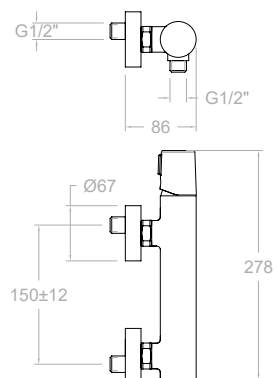

340801S

34D302445

340801SNM

34D303665

Mitigeur douche sans ensemble de douche.

Cartouche: 35100-3