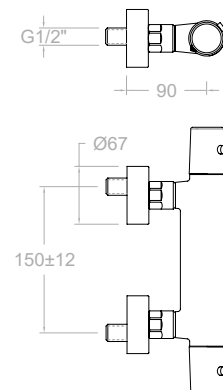

343402S
34D306712

343402SNM
34D306713

343402SNC
34D306714

343402SOC
34D306715

Mitigeur thermostatique douche. Poignées laiton. Blocage T 38°C

Cartouche: 1701 T + 1700C 1/2"