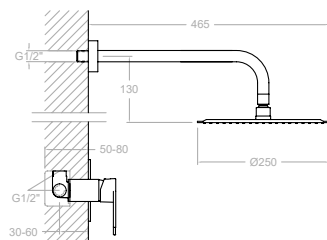

K3418012

34D302876
341801S+BHRM250

K3418012NM

34D302890
341801SNM+BHRM250NM

K3418012NC

34D302892
341801SNC+BHRM250NC

K3418012OC

34D302891
341801SOC+BHRM250OC

Ensemble mitigeur de douche encastré avec douche de tête inox Ø 250 mm.

Cartouche: 35100