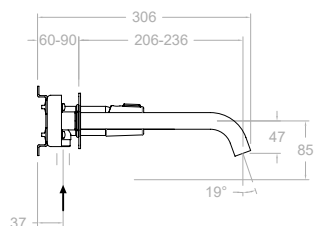

KIT D'AGRANDISSEMENT: KAB
· XX20CT+3400N-35+CLET24+RB21S+RB21H
· XX20CTNM+3400N-35NM+CLET24M+RB21SNM+RB21HNM
· XX20CTNC+3400N-35NC+CLET24NC+RB21SNC+RB21HNC
· XX20CTOC+3400N-35OC+CLT24OC

- **342103**
  34A302441 ●
- **342103NM**
  34A302489 ●
- **342103NC**
  34A302487 ●
- **342103OC**
  34A302490 ●

Mitigeur lavabo mural à encastrer. Économie d'eau, bec 240 mm.

- **342101**
  34A302440 ●
- **342101NM**
  34A302903 ●
- **342101NC**
  34A302905 ●
- **342101OC**
  34A302904 ●

Mitigeur lavabo mural à encastrer. Économie d'eau, bec 190 mm.

Cartouche: 35100-2