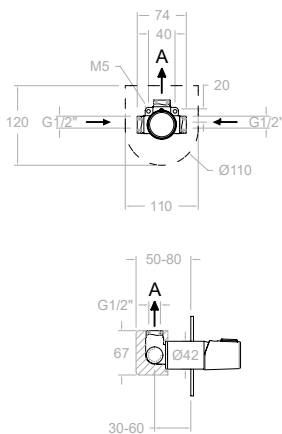

341801S

34D302466

XX1801-3400N-35-KU1

341801SNM

34C302393

XXX1801NM+KU1NM+3400N-35 NM

341801SNC

34C302392

XXX1801NC+KU1NC+3400N-35 NC

341801SOC

34C302481

XXX1801OC+KU1OC+3400N-35 OC

Mitigeur douche à encastrer, 1 voie

XX1801	1bar	3bar	5bar
A l/min	17	26	31
Kit d'agrandissement: KA1V