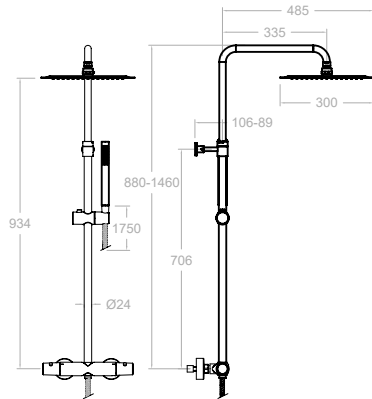

345402RK300N

34D303725

Colonne thermostatique douche. Poignées laiton. Blocage T 38°C. Tube télescopique. Douche de tête de 300x300 mm (Métallique).

Cartouche: 1703T + 4000

341202S

34D303525

Mitigeur thermostatique douche pour colonne.