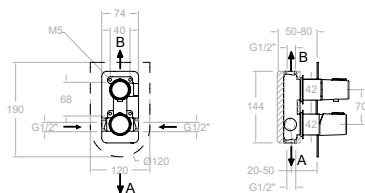

- **341502S**
  34C302454
  XX1502+3400N-35+345100+KU2
- **341502SNM**
  34C302384
  XXX1502NM+KU2NM+3400N-35 NM+345100NM
- **341502SNC**
  34C302383
  XX1502NC+KU2NC+3400N-35 NC +345100NC
- **341502SOC**
  34C302385
  XX1502OC+KU2OC+3400N-35 OC+345100OC

2 Voies

Mitigeur douche à encastrer, 2 voies.

XX1502	1bar	3bar	5bar
A l/min	14	24	30
B l/min	13	22	29

Kit d'agrandissement: KA2V

Cartouche: 35100 (6689-2) + 4004