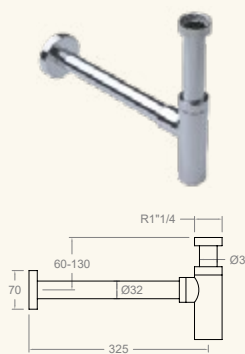

Mitigeur lavabo (L).

Cartouche: 35100-3

Recommandations

- 1219L**
197106 ●
- 1219LNM**
99Z302477 ●
- 1219LNC**
99Z302476 ●
- 1219LOC**
99Z302478 ●

Vidage CLIC CLAC en laiton/ABS.

- 3790**
198960 ●
- 3790NM**
99Z302332 ●
- 3790NC**
99Z302331 ●
- 3790OC**
99Z302333 ●