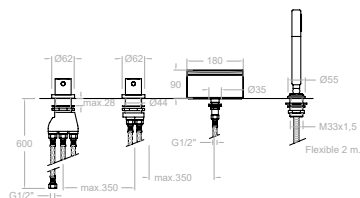

343303TM

34C302458

Ensemble bain-douche thermostatique sur gorge avec
douchette en métal et bec cascade.

Cartouche: 1700 TE + 4000