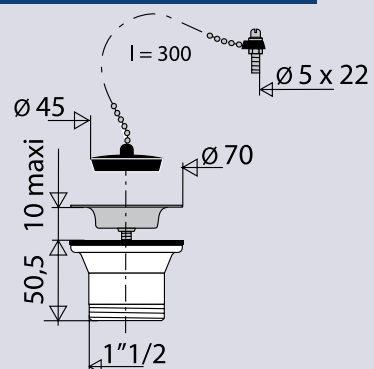

BONDE EVIER Ø 50

705100

bonde à bouchon

CARACTERISTIQUES

- → bouchon Ø45 mm
- → corps plastique avec vis centrale inox
- → chaînette longueur 300 mm
- → sortie filetée 1"1/2

PERFORMANCES

- Encombrement sous évier : **50.5 mm**
- Serrage : serrage 0 à 10 mm
- Débit : **27l/mn**

CONDITIONNEMENT

- Packaging : **sachet**
- Dimensions (mm) : **153 x 188**
- Parcel unit : **x 1**

REFERENCE

705100 000 00

SPECIFICATIONS

AVANTAGES

bouchon Ø 45

cuvette inox Ø 70 avec vis centrale inox

chaînette long 300 recoupable avec borne d'attache

Tous nos produits sur
www.valentin.fr

Valentin