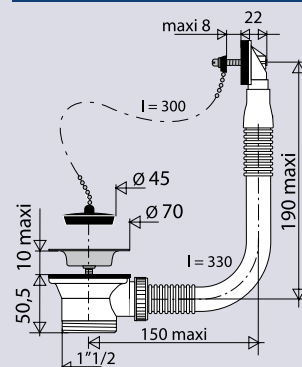

BONDE EVIER Ø 50

705100

bonde à bouchon

CARACTERISTIQUES

- bouchon Ø45 mm
- corps plastique avec vis centrale inox
- chaînette longueur 300 mm
- sortie filetée 1"1/2

PERFORMANCES

- Encombrement sous évier : **50.5 mm**
- Serrage : serrage 0 à 10 mm
- Débit : **27l/mn**

chaînette long 300 recoupable avec borne d'attache

Tous nos produits sur
www.valentin.fr

Valentin

BONDE EVIER Ø 50

715100

avec trop plein

CARACTERISTIQUES

- bouchon Ø45 mm
- corps plastique avec vis centrale inox
- tube de trop plein longueur 330 mm
- sortie filetée 1"1/2

PERFORMANCES

Encombrement sous évier : **50.5 mm**
Serrage : serrage 0 à 10 mm
Débit : **27l/mn**

CONDITIONNEMENT

Packaging : **sachet**
Dimensions (mm) : **153 x 188**
Parcel unit : **x 1**

REFERENCE

715100 000 00

SPECIFICATIONS

AVANTAGES

cuvette inox Ø 70

bouchon Ø 45

flexible de trop plein longueur 330

chaînette long 300 recoupable avec borne d'attache

Tous nos produits sur
www.valentin.fr

Valentin