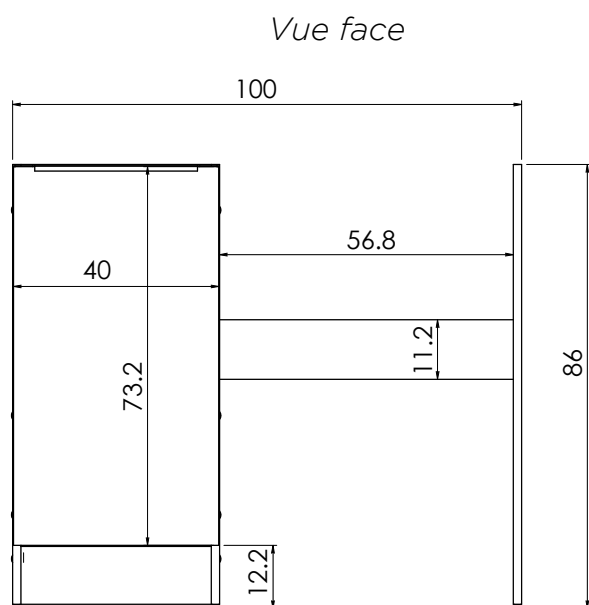

Meuble bas CLASSIK 100 cm 1 porte

MEUBLES

Meuble bas CLASSIK 100 cm 1 porte L.100 x l.59 x H.86 cm

- . Corps, portes et façades en panneau mélaminé 16 mm
- . Étagère à l'intérieur du caisson
- . Poignées en aluminium brossé
- . Caisson et porte réversible
- . Avec fileur selon la configuration du réfrigérateur (48cm)
- . Charnière clipsable avec amortisseur frein de course
- . Pieds à vérins réglables en hauteur de 0 à 15 mm
- . Vide sanitaire réglable

POIGNÉE EN ALUMINIUM
BROSSÉ

NETTOYAGE FACILE

CONTACT ALIMENTAIRE

COMPATIBLE RÉFRIGÉRATEUR
48 CM

Meuble bas CLASSIK 100 cm 1 porte

SCHÉMA TECHNIQUE :

| RÉFÉRENCE | DÉSIGNATION | COLORIS | DIMENSIONS L x P x H / cm | DIMENSIONS CAISSON L x P x H / cm | POIDS NET (KG) | PACKAGING | DÉLAI INDICATIF |
|------------|---|---------|------------------------------|---|----------------------|------------------------|--------------------|
| ABCE100D05 | Meuble bas CLASSIK 100 cm 1 porte avec niche pour réfrigérateur 48 et 55 cm | Blanc | 100 x 59 x 86 | 40 x 59 x 86 | 27 | Carton (30pcs/pal.) | 1 à 2 semaines |