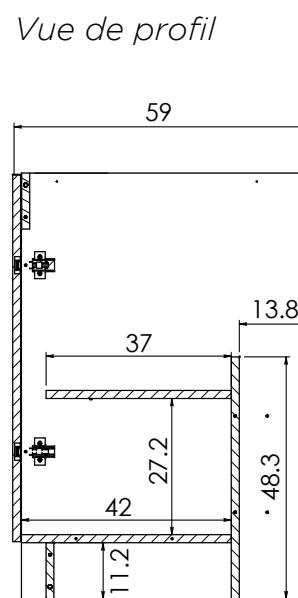

Meuble bas CLASSIK 100 cm 1 porte

MEUBLES

Meuble bas CLASSIK 100 cm 1 porte L.100 x l.59 x H.86 cm

- . Corps, portes et façades en panneau mélaminé 16 mm
- . Étagère à l'intérieur du caisson
- . Poignées en aluminium brossé
- . Caisson et porte réversible
- . Avec fileur selon la configuration du réfrigérateur (48cm)
- . Charnière clipsable avec amortisseur frein de course
- . Pieds à vérins réglables en hauteur de 0 à 15 mm
- . Vide sanitaire réglable

POIGNÉE EN ALUMINIUM
BROSSÉ

NETTOYAGE FACILE

CONTACT ALIMENTAIRE

COMPATIBLE RÉFRIGÉRATEUR
48 CM

Meuble bas CLASSIK 100 cm 1 porte

SCHÉMA TECHNIQUE :

| RÉFÉRENCE | DÉSIGNATION | COLORIS | DIMENSIONS L x P x H / cm | DIMENSIONS CAISSON L x P x H / cm | POIDS NET (KG) | PACKAGING | DÉLAI INDICATIF |
|------------|---|---------|------------------------------|---|----------------------|------------------------|--------------------|
| ABCE100D05 | Meuble bas CLASSIK 100 cm 1 porte avec niche pour réfrigérateur 48 et 55 cm | Blanc | 100 x 59 x 86 | 40 x 59 x 86 | 27 | Carton (30pcs/pal.) | 1 à 2 semaines |