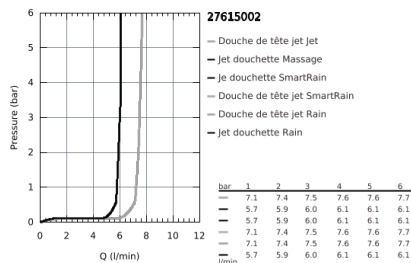

## 27 615 002 EUPHORIA SYSTEM 260 COLONNE DE DOUCHE AVEC MITIGEUR THERMOSTATIQUE

### DESCRIPTION DU PRODUIT (1/2)

- Composé de :
- Bras de douche de 450 mm orientable horizontalement
- Mitigeur thermostatique incluant fonction inverseur 2 sorties
- Permet le changement entre :
- Douche de tête Euphoria 260 (26 457 000)
- Rain, SmartRain, Jet
- Avec rotule
- Angle de rotation  $\pm 15^\circ$
- Douchette à main Euphoria 110 Massage (27 239 001)
- 3 jets :
- Pluie, Massage, SmartRain
- Curseur ajustable en hauteur
- Flexible Silverflex 1750 mm (28 388 000)
- GROHE TurboStat Régulation de la température quasi-instantanée et sécurité anti-brûlures en cas de coupure d'eau froide
- GROHE SafeStop butée à  $38^\circ\text{C}$
- GROHE SafeStop Plus limiteur de température à  $43^\circ\text{C}$  (livré non monté)
- GROHE CoolTouch Minimise les risques de brûlures
- GROHE ProGrip avec surface moletée
- GROHE DreamSpray jet parfaitement uniforme
- GROHE StarLight Chrome éclatant et durable
- GROHE SprayDimmer contrôle du débit
- GROHE EcoJoy débit limité inférieur à 9.5 l/min
- GROHE FastFixation support de fixation réglable en hauteur
- Inner WaterGuide, longévité maximale
- Procédé anti-calcaire SpeedClean
- Système anti-torsion
- Convient pour chauffe-eau instantané à partir de 18 kW/h
- Débit minimum nécessaire 7 l/min.
- Option : tablette GROHE EasyReach (26 362)