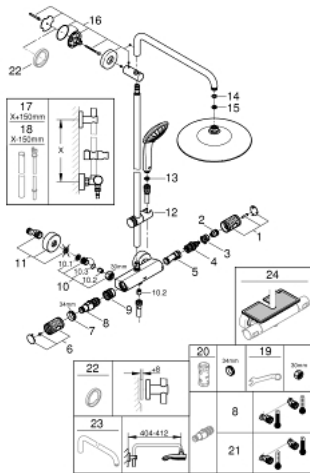

### PIÈCES DÉTACHÉES

- 1: Poignée d'arrêt (N ° de commande 49162000)
- 2: Bague de butée (N ° de commande 47986000)
- 3: Bague de butée (N ° de commande 47965000)
- 4: Aquadimmer (N ° de commande 47364000)
- 5: conduite d'eau (N ° de commande 47887000)
- 6: Poignée d'arrêt (N ° de commande 49160000)
- 7: Bague de fixation (N ° de commande 47743000)
- 8: Cartouche thermostatique compacte 1/2" (N ° de commande 47439000)
- 9: conduite d'eau (N ° de commande 47975000)
- 10: Clapets anti-retours (N ° de commande 47189000)
- 10.1: filtre à impuretés (N ° de commande 0726400M)
- 10.2: Clapets anti-retours (N ° de commande 08565000)
- 10.3: Joint torique 17 x 2 (N ° de commande 0305500M)
- 11: Raccord S mural (N ° de commande 12662000)
- 12: Curseur (N ° de commande 48424000)
- 13: Filtre (N ° de commande 0700200M)
- 14: Joint fibre 15x21 (N ° de commande 0138900M)
- 15: Filtre (N ° de commande 48007000)
- 16: Embout de barre (N ° de commande 48279000)
- 17: Colonne de douche (N ° de commande 48514000)\*
- 18: Colonne de douche (N ° de commande 48515000)\*
- 19: Clé spéciale (N ° de commande 19377000)\*
- 20: Clé (N ° de commande 19332000)\*
- 21: Cartouche GROHE TurboStat 1/2" (N ° de commande 47175000)\*
- 22: Câble d'épaisseur (N ° de commande 27180000)\*
- 23: Bras pour colonne de douche (N ° de commande 14047000)\*
- 24: Tablette GROHE EasyReach (N ° de commande 26362LN1)\*