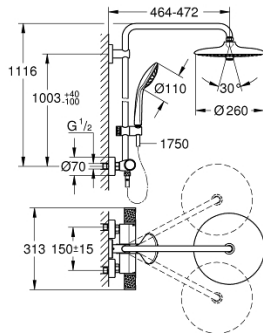

### DESCRIPTION DU PRODUIT (1/2)

- Composé de :
- Bras de douche de 450 mm orientable horizontalement
- Mitigeur thermostatique incluant fonction inverseur 2 sorties
- Permet le changement entre :
- Douche de tête Euphoria 260 (26 457 000)
- Rain, SmartRain, Jet
- Avec rotule
- Angle de rotation  $\pm 15^\circ$
- Douchette à main Euphoria 110 Massage (27 239 001)
- 3 jets :
- Pluie, Massage, SmartRain
- Curseur ajustable en hauteur
- Flexible Silverflex 1750 mm (28 388 000)
- GROHE TurboStat Régulation de la température quasi-instantanée et sécurité anti-brûlures en cas de coupure d'eau froide
- GROHE SafeStop butée à  $38^\circ\text{C}$
- GROHE SafeStop Plus limiteur de température à  $43^\circ\text{C}$  (livré non monté)
- GROHE CoolTouch Minimise les risques de brûlures
- GROHE ProGrip avec surface moletée
- GROHE DreamSpray jet parfaitement uniforme
- GROHE StarLight Chrome éclatant et durable
- GROHE SprayDimmer contrôle du débit
- GROHE EcoJoy débit limité inférieur à 9.5 l/min
- GROHE FastFixation support de fixation réglable en hauteur
- Inner WaterGuide, longévité maximale
- Procédé anti-calcaire SpeedClean
- Système anti-torsion
- Convient pour chauffe-eau instantané à partir de 18 kW/h
- Débit minimum nécessaire 7 l/min.
- Option : tablette GROHE EasyReach (26 362)