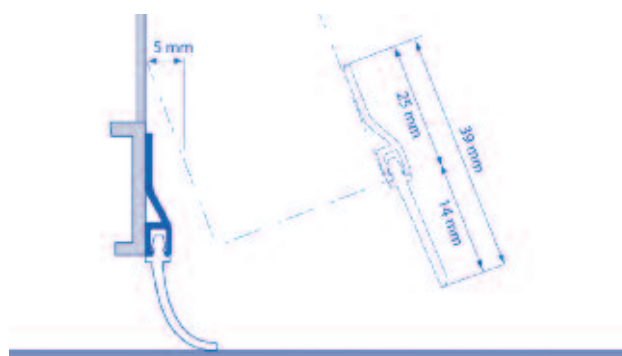

■ ADS-ZW Bas de porte de garage à **petite** bavette

Utilisation :

Pour la rénovation et l'isolation des **bas de porte basculantes. Spécialement pour portes de garage exposées.** Isole efficacement contre les courants d'air, la poussière et la pluie.

Descriptif :

Bas de porte de garage en aluminium naturel, muni d'une **petite bavette noire souple.**

Ce profilé à petite bavette noire souple permet d'obturer efficacement des espaces plus ou moins importants, la bavette s'adaptant au sol lors de la fermeture de la porte.

- Longueurs : 100 cm et 250 cm

Pose :

Fixation par vis. Pose horizontale.

Référence	Taille
0301006D	250 cm