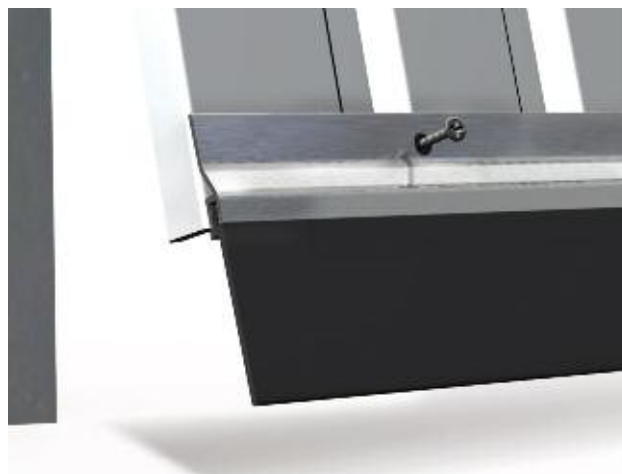

■ ADS-ZW Bas de porte de garage à **petite** bavette

Utilisation :

Pour la rénovation et l'isolation des **bas de porte basculantes. Spécialement pour portes de garage exposées.** Isole efficacement contre les courants d'air, la poussière et la pluie.

Descriptif :

Bas de porte de garage en aluminium naturel, muni d'une **petite bavette noire souple.**

Ce profilé à petite bavette noire souple permet d'obturer efficacement des espaces plus ou moins importants, la bavette s'adaptant au sol lors de la fermeture de la porte.

- Longueurs : 100 cm et 250 cm

Pose :

Fixation par vis. Pose horizontale.

Référence	Taille
0301006D	250 cm