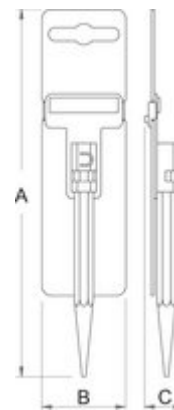

D

L

601708

8

120

12

108

601709

10

120

12

139