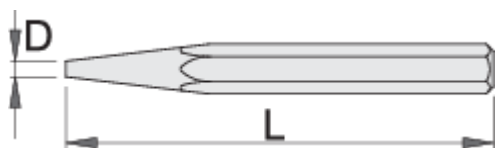

Chasse clou

640/6

Profils

[\(/fr/support/warranty\)](#)

Description produit

- matière : acier Chrome Vanadium Premium
- entièrement forgé et trempé
- extrémités traitées par induction
- finition : laquée
- conçue selon les normes DIN 6458

Normes

DIN 7255

|  | D | L |  |  |
|--|---|-----|---|---|
| 601702 | 1 | 120 | 10 | 64 |
| 601703 | 2 | 120 | 10 | 69 |
| 601704 | 3 | 120 | 10 | 70 |
| 601705 | 4 | 120 | 10 | 72 |
| 601706 | 5 | 120 | 10 | 73 |
| 601707 | 6 | 120 | 10 | 75 |
| 602665 | 7 | 120 | 12 | 104 |