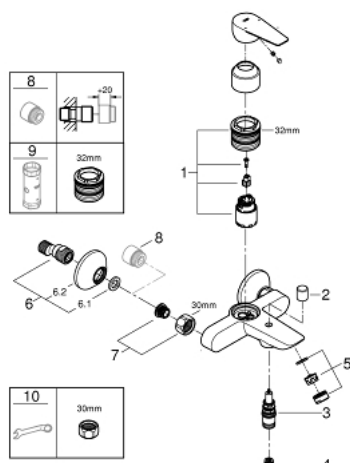

### DESCRIPTION DU PRODUIT

- Colour: Chromé
- Montage mural apparent
- Levier de commande métallique
- GROHE LongLife Cartouche en céramique 35 mm avec butée éco 1/2 débit
- avec limiteur de température
- GROHE Long-Life Shine Chrome éclatant et durable
- Inverseur automatique pour 2 sorties
- Bec avec mousseur
- Clapet anti-retour intégré dans le départ douche 1/2"
- Raccords en S
- Rosace métallique

### PIÈCES DÉTACHÉES

- 1: Cartouche (N ° de commande 46589000)
- 2: Bouton d'inverseur (N ° de commande 64309000)
- 3: Mécanisme d'inverseur (N ° de commande 65655000)
- 4: Clapets anti-retours (N ° de commande 08565000)
- 5: Mousseur (N ° de commande 13941000)
- 6: Raccord S mural (N ° de commande 12075000)
- 6.1: Joint (N ° de commande 0138600M)
- 6.2: Rosace (N ° de commande 0221000M)
- 7: Ecran chromé avec partie fileté 1/2" (N ° de commande 45044000)
- 8: Rallonge 3/4" 20 mm (N ° de commande 0713000M)\*
- 9: Limiteur de température (N ° de commande 46375000)\*
- 10: Clé (N ° de commande 19332000)\*
- 11: Clé spéciale (N ° de commande 19377000)\*