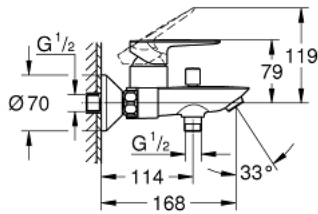

### DESCRIPTION DU PRODUIT

- Colour: Chromé
- Montage mural apparent
- Levier de commande métallique
- GROHE LongLife Cartouche en céramique 35 mm avec butée éco 1/2 débit
- avec limiteur de température
- GROHE Long-Life Shine Chrome éclatant et durable
- Inverseur automatique pour 2 sorties
- Bec avec mousseur
- Clapet anti-retour intégré dans le départ douche 1/2"
- Raccords en S
- Rosace métallique

### PIÈCES DÉTACHÉES

- 1: Cartouche (N ° de commande 46589000)
- 2: Bouton d'inverseur (N ° de commande 64309000)
- 3: Mécanisme d'inverseur (N ° de commande 65655000)
- 4: Clapets anti-retours (N ° de commande 08565000)
- 5: Mousseur (N ° de commande 13941000)
- 6: Raccord S mural (N ° de commande 12075000)
- 6.1: Joint (N ° de commande 0138600M)
- 6.2: Rosace (N ° de commande 0221000M)
- 7: Ecran chromé avec partie fileté 1/2" (N ° de commande 45044000)
- 8: Rallonge 3/4" 20 mm (N ° de commande 0713000M)\*
- 9: Limiteur de température (N ° de commande 46375000)\*
- 10: Clé (N ° de commande 19332000)\*
- 11: Clé spéciale (N ° de commande 19377000)\*