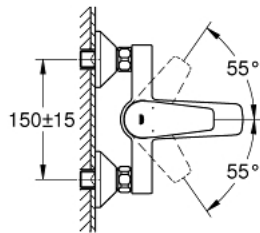

### DESCRIPTION DU PRODUIT

- Colour: Chromé
- Montage mural apparent
- Levier de commande métallique
- GROHE LongLife Cartouche en céramique 35 mm avec butée éco 1/2 débit
- avec limiteur de température
- GROHE Long-Life Shine Chrome éclatant et durable
- Inverseur automatique pour 2 sorties
- Bec avec mousseur
- Clapet anti-retour intégré dans le départ douche 1/2"
- Raccords en S
- Rosace métallique

### PIÈCES DÉTACHÉES

- 1: Cartouche (N ° de commande 46589000)
- 2: Bouton d'inverseur (N ° de commande 64309000)
- 3: Mécanisme d'inverseur (N ° de commande 65655000)
- 4: Clapets anti-retours (N ° de commande 08565000)
- 5: Mousseur (N ° de commande 13941000)
- 6: Raccord S mural (N ° de commande 12075000)
- 6.1: Joint (N ° de commande 0138600M)
- 6.2: Rosace (N ° de commande 0221000M)
- 7: Ecran chromé avec partie fileté 1/2" (N ° de commande 45044000)
- 8: Rallonge 3/4" 20 mm (N ° de commande 0713000M)\*
- 9: Limiteur de température (N ° de commande 46375000)\*
- 10: Clé (N ° de commande 19332000)\*
- 11: Clé spéciale (N ° de commande 19377000)\*