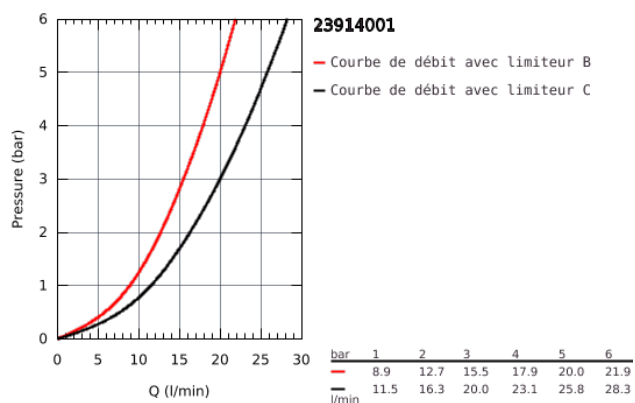

23 914 001 BAUEDGE MITIGEUR MONOCOMMANDE BAIN / DOUCHE