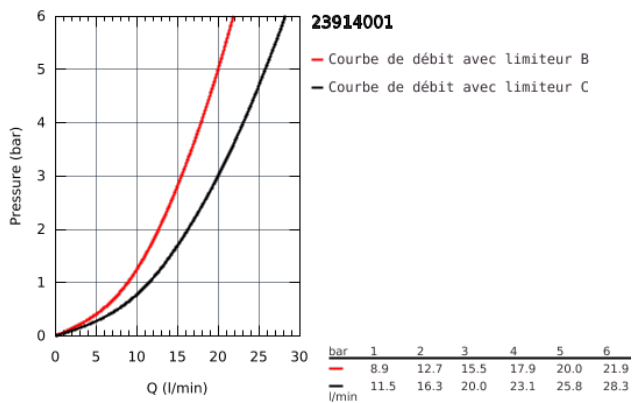

NORMS & APPROVALS NF - Classement E3/1 C2 A2 U3