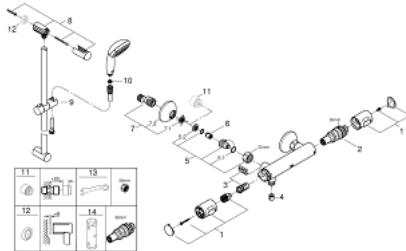

34 808 000 GROHTHERM 500 MITIGEUR THERMOSTATIQUE DOUCHE 1/2" AVEC ENSEMBLE DE DOUCHE

DESCRIPTION DU PRODUIT

- Composé de :
- Mitigeur thermostatique Grohtherm 500 1/2" (34 795)
- Ensemble de douche Tempesta 620 mm, douchette 1 jet (27 853)

34 808 000 GROHTHERM 500 MITIGEUR THERMOSTATIQUE DOUCHE 1/2" AVEC ENSEMBLE DE DOUCHE

PIÈCES DÉTACHÉES

- 1: GRT 500 poignée de sélection températ. F (N ° de commande 49177000)
- 2: cartouche thermost. compact 1/2" F (N ° de commande 49176000)
- 3: tête (N ° de commande 49174000)
- 4: Clapets anti-retours (N ° de commande 47886000)
- 5: nippes de raccordement (N ° de commande 49179000)
- 5.1: Joint torique 17 x 2 (N ° de commande 0305500M)
- 5.2: filtre à impuretés (N ° de commande 0726400M)
- 6: Clapets anti-retours (N ° de commande 08565000)
- 7: Raccord S mural (N ° de commande 12075000)
- 7.1: Joint (N ° de commande 0138600M)
- 7.2: Rosace (N ° de commande 0221000M)
- 8: Embout de barre (N ° de commande 48098000)
- 9: Curseur (N ° de commande 48099000)
- 10: Filtre (N ° de commande 0700200M)
- 11: Rallonge 3/4" 20 mm (N ° de commande 0713000M)*
- 12: Câble d'épaisseur (N ° de commande 48051000)*
- 13: Clé spéciale (N ° de commande 19377000)*
- 14: Clé (N ° de commande 49059000)*