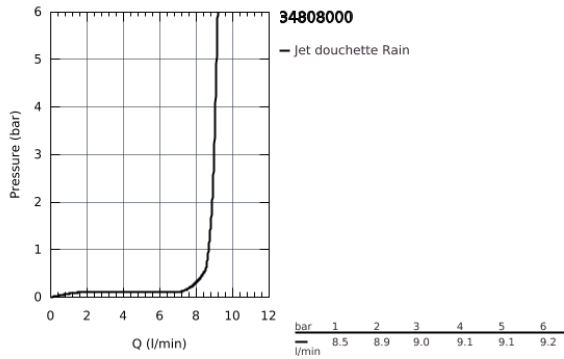

34 808 000 GROHTHERM 500 MITIGEUR THERMOSTATIQUE DOUCHE 1/2" AVEC ENSEMBLE DE DOUCHE

DESCRIPTION DU PRODUIT

- Composé de :
- Mitigeur thermostatique Grohtherm 500 1/2" (34 795)
- Ensemble de douche Tempesta 620 mm, douchette 1 jet (27 853)

34 808 000 GROHTHERM 500 MITIGEUR THERMOSTATIQUE DOUCHE 1/2" AVEC ENSEMBLE DE DOUCHE

PIÈCES DÉTACHÉES

- 1: GRT 500 poignée de sélection températ. F (N ° de commande 49177000)
- 2: cartouche thermost. compact 1/2" F (N ° de commande 49176000)
- 3: tête (N ° de commande 49174000)
- 4: Clapets anti-retours (N ° de commande 47886000)
- 5: nippes de raccordement (N ° de commande 49179000)
- 5.1: Joint torique 17 x 2 (N ° de commande 0305500M)
- 5.2: filtre à impuretés (N ° de commande 0726400M)
- 6: Clapets anti-retours (N ° de commande 08565000)
- 7: Raccord S mural (N ° de commande 12075000)
- 7.1: Joint (N ° de commande 0138600M)
- 7.2: Rosace (N ° de commande 0221000M)
- 8: Embout de barre (N ° de commande 48098000)
- 9: Curseur (N ° de commande 48099000)
- 10: Filtre (N ° de commande 0700200M)
- 11: Rallonge 3/4" 20 mm (N ° de commande 0713000M)*
- 12: Câble d'épaisseur (N ° de commande 48051000)*
- 13: Clé spéciale (N ° de commande 19377000)*
- 14: Clé (N ° de commande 49059000)*