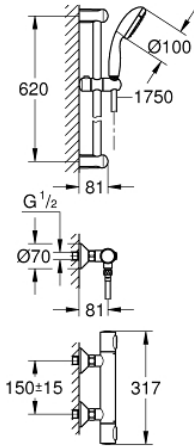

34 808 000 GROHTHERM 500 MITIGEUR THERMOSTATIQUE DOUCHE 1/2" AVEC ENSEMBLE DE DOUCHE

DESCRIPTION DU PRODUIT

- Composé de :
- Mitigeur thermostatique Grohtherm 500 1/2" (34 795)
- Ensemble de douche Tempesta 620 mm, douchette 1 jet (27 853)

34 808 000 GROHTHERM 500 MITIGEUR THERMOSTATIQUE DOUCHE 1/2" AVEC ENSEMBLE DE DOUCHE

PIÈCES DÉTACHÉES

- 1: GRT 500 poignée de sélection températ. F (N ° de commande 49177000)
- 2: cartouche thermost. compact 1/2" F (N ° de commande 49176000)
- 3: tête (N ° de commande 49174000)
- 4: Clapets anti-retours (N ° de commande 47886000)
- 5: nippes de raccordement (N ° de commande 49179000)
- 5.1: Joint torique 17 x 2 (N ° de commande 0305500M)
- 5.2: filtre à impuretés (N ° de commande 0726400M)
- 6: Clapets anti-retours (N ° de commande 08565000)
- 7: Raccord S mural (N ° de commande 12075000)
- 7.1: Joint (N ° de commande 0138600M)
- 7.2: Rosace (N ° de commande 0221000M)
- 8: Embout de barre (N ° de commande 48098000)
- 9: Curseur (N ° de commande 48099000)
- 10: Filtre (N ° de commande 0700200M)
- 11: Rallonge 3/4" 20 mm (N ° de commande 0713000M)*
- 12: Câble d'épaisseur (N ° de commande 48051000)*
- 13: Clé spéciale (N ° de commande 19377000)*
- 14: Clé (N ° de commande 49059000)*