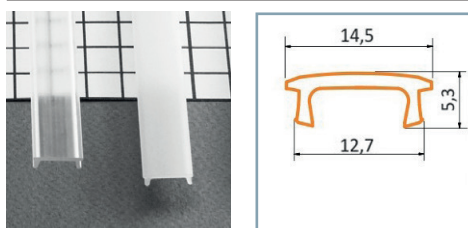

Diffuseur Clip 15.4 mm

Réf.	Taille	Finition	EAN
9857	1000mm	Blanc	3760173780723
9858	2000mm	Blanc	3701124404305
9855	1000mm	Transparent	3760173780709
9856	2000mm	Transparent	3701124404282