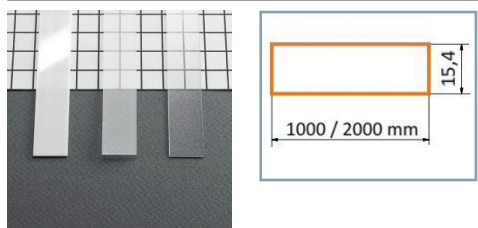

Support de montage

Réf.	EAN
9877*	3760173780921

* Acier Inoxydable

Réf.	EAN
9878	3760173780938

Terminaison Plat Gris x2

Réf.	EAN
9867	3760173780822

Diffuseur 15.4 mm

Réf.	Taille	Finition	EAN
9849	1000 mm	Blanc	3701124404213
9850	2000 mm	Blanc	3701124404220
9851	1000 mm	Dépoli	3760173780662
9852	2000 mm	Dépoli	3760173780679
9853	1000 mm	Transparent	3760173780686
9854	2000 mm	Transparent	3701124404268