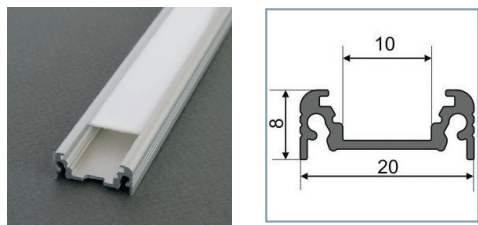

PROFILES LED ALUMINIUM - PLAT

Profilé LED Plat

Réf.	Taille	Finition	EAN
9828	1000mm	Alu Brut	3701124404039
9829	2000mm	Alu Brut	3701124404046
9830	1000mm	Anodisé	3701124404053
9831	2000mm	Anodisé	3701124404060