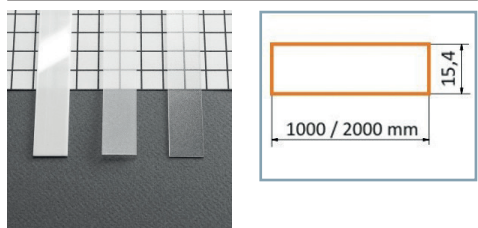

Diffuseur 15.4 mm

Réf.	Taille	Finition	EAN
9849	1000 mm	Blanc	3701124404213
9850	2000 mm	Blanc	3701124404220
9851	1000 mm	Dépoli	3760173780662
9852	2000 mm	Dépoli	3760173780679
9853	1000 mm	Transparent	3760173780686
9854	2000 mm	Transparent	3701124404268