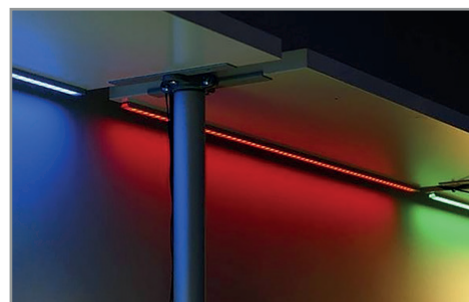

Terminaison Plat Gris x2

Réf.	EAN
9867	3760173780822