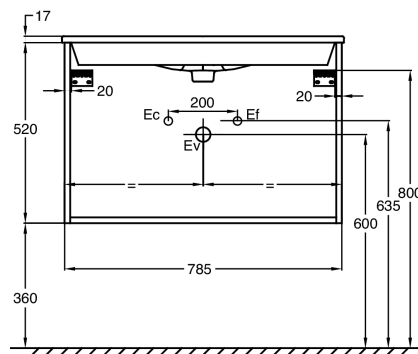

### Caractéristiques techniques

- **DIMENSIONS :** 78,50 x 45,60 x 52 cm
- **MATÉRIAU :** Mélaminé
- **DURÉE GARANTIE (ANNÉES) :** 2

- **POIDS :** 27 kg
- **TYPE D'INSTALLATION :** Suspendu
- **OPTION :** Socle de 80 cm permettant de cacher la plomberie

### Produits requis

- EXBI112: Plan-vasque 81 cm

### Dessin technique

Descriptif CCTP : Meuble sous plan-vasque 80 cm - 2 tiroirs. EB2352. Collection : TOLBIAC. DIMENSIONS : 78,50 x 45,60 x 52 cm. POIDS : 27 kg. MATÉRIAU : Mélaminé. TYPE D'INSTALLATION : Suspendu. DURÉE GARANTIE (ANNÉES) : 2. OPTION : Socle de 80 cm permettant de cacher la plomberie.