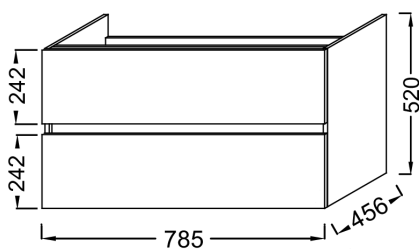

### Caractéristiques techniques

- **DIMENSIONS :** 78,50 x 45,60 x 52 cm
- **MATÉRIAU :** Mélaminé
- **DURÉE GARANTIE (ANNÉES) :** 2

- **POIDS :** 27 kg
- **TYPE D'INSTALLATION :** Suspendu
- **OPTION :** Socle de 80 cm permettant de cacher la plomberie

### Dessin technique

Descriptif CCTP : Meuble sous plan-vasque 80 cm - 2 tiroirs. EB2352. Collection : TOLBIAC. DIMENSIONS : 78,50 x 45,60 x 52 cm. POIDS : 27 kg. MATÉRIAU : Mélaminé. TYPE D'INSTALLATION : Suspendu. DURÉE GARANTIE (ANNÉES) : 2. OPTION : Socle de 80 cm permettant de cacher la plomberie.