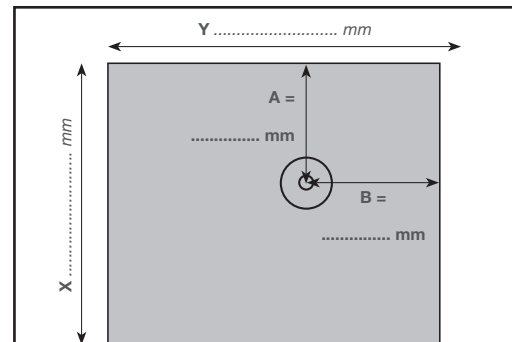

RÉSERVER

ÉTANCHE

MAÇONNER

CARRELER

**Isotanche Classic Pro** **NF**

Réf.	Dimensions (en cm)	Sortie	Grille
230460	1200 x 1200 diam 50	Horizontale	Target carrée
230461	1500 x 1800 diam 50	Horizontale	Target carrée
230481	1500 x 1800 diam 50	Verticale	Target carrée
230482	1800 x 2000 diam 50	Verticale	Target carrée

**LES ACCESSOIRES DE POSE**

Colle spéciale pour remontées Isotanche réf : 290300

Adhésif double face réf : 290308

**LE SUR MESURE**

À compléter et à nous retourner

A et B : minimum conseillé = 200 mm

Dimensions du bac : Nous tiendrons compte des remontées d'étanchéité.

**SORTIE :**

- HORIZONTALE
- VERTICALE

**GRILLE :**

- RONDE
- CARRÉE