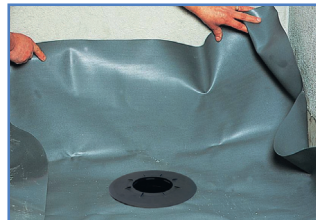

GAMME ISOTANCHE

FEUILLE D'ÉTANCHÉITÉ
ISOTANCHE CLASSIC PRO

LES POINTS +

Norme NF **NF**

Haut débit 75 l/mn

Bonde rotative à 360°, verins réglables sous la bonde, raccordement secondaire prévu, manchon PVC avec rotule orientable.

Différentes dimensions disponibles
Sortie horizontale ou verticale, grille ronde ou carrée

Réalisation sur mesure à la demande

Répond aux exigences de la nouvelle réglementation sur «l'accessibilité»

LA POSE

ÉTANCHE

Isotanche Classic Pro **NF**

Réf.	Dimensions (en cm)	Sortie	Grille
230460	1200 x 1200 diam 50	Horizontale	Target carrée
230461	1500 x 1800 diam 50	Horizontale	Target carrée
230481	1500 x 1800 diam 50	Verticale	Target carrée
230482	1800 x 2000 diam 50	Verticale	Target carrée

LES ACCESSOIRES DE POSE

Colle spéciale pour remontées Isotanche réf : 290300

Adhésif double face réf : 290308

LE SUR MESURE

À compléter et à nous retourner

A et B : minimum conseillé = 200 mm

Dimensions du bac : Nous tiendrons compte des remontées d'étanchéité.

SORTIE :

- ☐ HORIZONTALE
- ☐ VERTICALE

GRILLE :

- ☐ RONDE
- ☐ CARRÉE