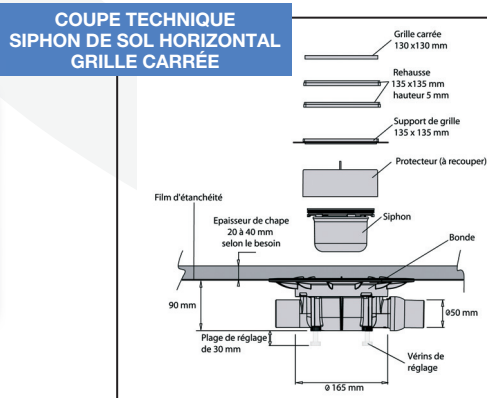

LAZER

**GAMME ISOTANCHE**

**FEUILLE D'ÉTANCHÉITÉ**  
ISOTANCHE CLASSIC PRO

**LES POINTS** +

Norme NF **NF**

Haut débit 75 l/mn

Bonde rotative à 360°, verins réglables sous la bonde, raccordement secondaire prévu, manchon PVC avec rotule orientable.

Différentes dimensions disponibles  
Sortie horizontale ou verticale, grille ronde ou carrée

Réalisation sur mesure à la demande

Répond aux exigences de la nouvelle réglementation sur «l'accessibilité»

**LA POSE**

RÉSERVER

ÉTANCHE

MAÇONNER

CARRELER

**Isotanche Classic Pro** **NF**

Réf.	Dimensions (en cm)	Sortie	Grille
230460	1200 x 1200 diam 50	Horizontale	Target carrée
230461	1500 x 1800 diam 50	Horizontale	Target carrée
230481	1500 x 1800 diam 50	Verticale	Target carrée
230482	1800 x 2000 diam 50	Verticale	Target carrée