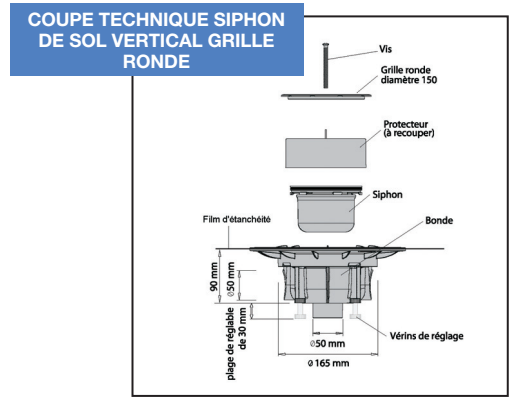

GAMME ISOTANCHE

FEUILLE D'ÉTANCHÉITÉ
ISOTANCHE CLASSIC PRO

LES POINTS +

Norme NF **NF**

Haut débit 75 l/mn

Bonde rotative à 360°, verins réglables sous la bonde, raccordement secondaire prévu, manchon PVC avec rotule orientable.

Différentes dimensions disponibles
Sortie horizontale ou verticale, grille ronde ou carrée

Réalisation sur mesure à la demande

Répond aux exigences de la nouvelle réglementation sur «l'accessibilité»