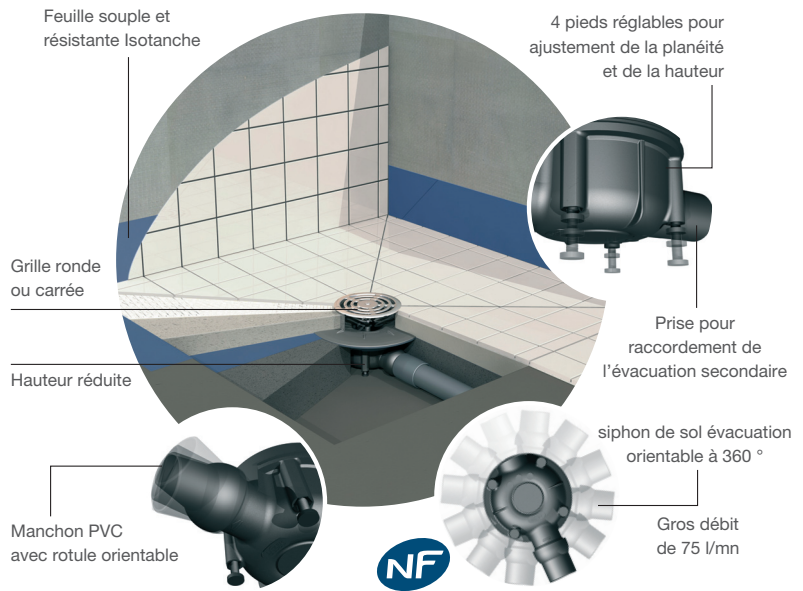

FEUILLE D'ÉTANCHÉITÉ POUR DOUCHE À L'ITALIENNE.

LES POINTS +

Haut débit 75 l/mn  
Norme NF

NF

## GAMME ISOTANCHE

FEUILLE D'ÉTANCHÉITÉ  
ISOTANCHE CLASSIC PRO.

FEUILLE D'ÉTANCHÉITÉ ISOTANCHE LINÉAL  
Avec écoulement linéaire.

ISOTANCHE SOLS DÉCO  
Shower Design.

UN AUTRE REGARD SUR LA SALLE DE BAIN

LAZER

**GAMME ISOTANCHE**

**FEUILLE D'ÉTANCHÉITÉ**  
ISOTANCHE CLASSIC PRO

**LES POINTS** +

Norme NF **NF**

Haut débit 75 l/mn

Bonde rotative à 360°, verins réglables sous la bonde, raccordement secondaire prévu, manchon PVC avec rotule orientable.

Différentes dimensions disponibles  
Sortie horizontale ou verticale, grille ronde ou carrée

Réalisation sur mesure à la demande

Répond aux exigences de la nouvelle réglementation sur «l'accessibilité»

**LA POSE**