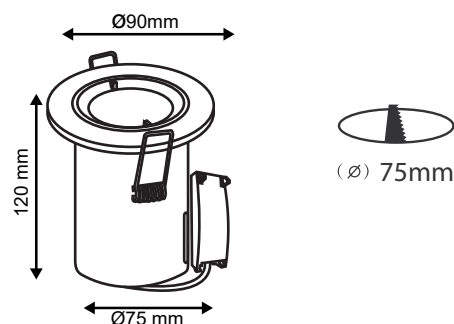

## SUPPORT SPOT BBC ROND BLANC FIXE + DOUILLE AUTOMATIQUE

REF : 77184

*Recouvrable tout isolant*

Ref. 77184

Produit : Support spot BBC

**Orientable : Non**

Dimensions (Ø x H) : Ø90 x 120 mm

Diamètre perçage : Ø72 mm

Fixation plafond : Ailettes sur ressorts

Fixation ampoule : Douille GU10

Finition : Blanc

Emballage : Boite

EAN : 3701124424655

Équipé d'une protection thermique

Classement feu Euroclasse : A2

### Dimensions

### Paramètres

Tension entrée : 220-230V AC 50/60Hz

Matériaux utilisés : Aluminium

Indice de protection IP : IP65

Poids Net : 0,277 Kg

Douille Automatique GU10  
CL2+Cable

**Rapide** : Connection des câbles en 3 secondes versus 2 minutes sur ancien