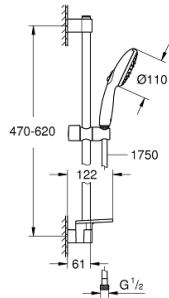

27 600 003 TEMPESTA 110 ENSEMBLE DE DOUCHE 3 JETS AVEC BARRE

DESCRIPTION DU PRODUIT

- Couleur: Chromé
- Composé de :
 - Douchette Tempesta 110 (28 419)
 - Barre de douche 600 mm (27 523 000)
 - Flexible Relaxaflex 1750 mm (28 154 001)
 - Tablette GROHE EasyReach (26 770)
- GROHE Économie d'eau Consommation d'eau réduite, jet parfait
- GROHE Sélection facile - Tourner simplement le bouton pour profiter du jet souhaité
- GROHE DreamSpray débit d'eau uniforme pour tous les types de jets
- GROHE Brilliance Longue Durée : Brilliance éclatante année après année
- GROHE FastFixation : fixation supérieure réglable en hauteur pour ajustement sur des trous existants
- Curseur coulissant et pivotant
- Procédé anti-calcaire SpeedClean
- Conduits d'eau internes, longévité maximale
- ShockProof anneau en silicone protecteur en cas de chute
- Débit maximum : 8,4 l/min à 3 bars (8 l/min à partir de mars 2024)
- Gamme GROHE Professional

27 600 003 TEMPESTA 110 ENSEMBLE DE DOUCHE 3 JETS AVEC BARRE

PIÈCES DÉTACHÉES, avril 2020 – now

- 1: Embout de barre (N ° de commande 48607000)
- 2: Curseur (N ° de commande 48609000)
- 3: Embout de barre (N ° de commande 48608000)
- 4: Filtre (N ° de commande 0700200M)
- 5: Tablette GROHE EasyReach (N ° de commande 26770001)
- 6: Câble d'épaisseur (N ° de commande 48543001)*

26 638 003 TEMPESTA 110 ENSEMBLE DE DOUCHE 2 JETS AVEC BARRE

PIÈCES DÉTACHÉES, novembre 2021 – now

- 1: Embout de barre (N ° de commande 48607000)
- 2: Curseur (N ° de commande 48609000)
- 3: Embout de barre (N ° de commande 48608000)
- 4: Filtre (N ° de commande 0700200M)
- 5: Tablette GROHE EasyReach (N ° de commande 26770001)
- 6: Câble d'épaisseur (N ° de commande 48543001)*