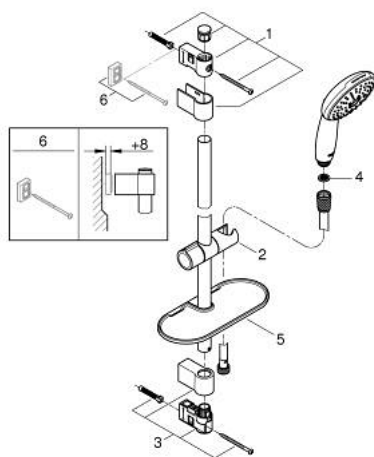

27 600 003 TEMPESTA 110 ENSEMBLE DE DOUCHE 3 JETS AVEC BARRE

DESCRIPTION DU PRODUIT

- Couleur: Chromé
- Composé de :
 - Douchette Tempesta 110 (28 419)
 - Barre de douche 600 mm (27 523 000)
 - Flexible Relaxaflex 1750 mm (28 154 001)
 - Tablette GROHE EasyReach (26 770)
- GROHE Économie d'eau Consommation d'eau réduite, jet parfait
- GROHE Sélection facile - Tourner simplement le bouton pour profiter du jet souhaité
- GROHE DreamSpray débit d'eau uniforme pour tous les types de jets
- GROHE Brilliance Longue Durée : Brilliance éclatante année après année
- GROHE FastFixation : fixation supérieure réglable en hauteur pour ajustement sur des trous existants
- Curseur coulissant et pivotant
- Procédé anti-calcaire SpeedClean
- Conduits d'eau internes, longévité maximale
- ShockProof anneau en silicone protecteur en cas de chute
- Débit maximum : 8,4 l/min à 3 bars (8 l/min à partir de mars 2024)
- Gamme GROHE Professional

27 600 003 TEMPESTA 110 ENSEMBLE DE DOUCHE 3 JETS AVEC BARRE

PIÈCES DÉTACHÉES, avril 2020 – now

- 1: Embout de barre (N ° de commande 48607000)
- 2: Curseur (N ° de commande 48609000)
- 3: Embout de barre (N ° de commande 48608000)
- 4: Filtre (N ° de commande 0700200M)
- 5: Tablette GROHE EasyReach (N ° de commande 26770001)
- 6: Câble d'épaisseur (N ° de commande 48543001)*