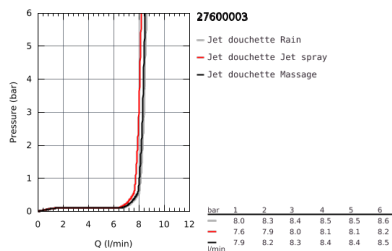

27 600 003 TEMPESTA 110 ENSEMBLE DE DOUCHE 3 JETS AVEC BARRE

DESCRIPTION DU PRODUIT

- Couleur: Chromé
- Composé de :
 - Douchette Tempesta 110 (28 419)
 - Barre de douche 600 mm (27 523 000)
 - Flexible Relaxaflex 1750 mm (28 154 001)
 - Tablette GROHE EasyReach (26 770)
- GROHE Économie d'eau Consommation d'eau réduite, jet parfait
- GROHE Sélection facile - Tourner simplement le bouton pour profiter du jet souhaité
- GROHE DreamSpray débit d'eau uniforme pour tous les types de jets
- GROHE Brilliance Longue Durée : Brilliance éclatante année après année
- GROHE FastFixation : fixation supérieure réglable en hauteur pour ajustement sur des trous existants
- Curseur coulissant et pivotant
- Procédé anti-calcaire SpeedClean
- Conduits d'eau internes, longévité maximale
- ShockProof anneau en silicone protecteur en cas de chute
- Débit maximum : 8,4 l/min à 3 bars (8 l/min à partir de mars 2024)
- Gamme GROHE Professional

27 600 003 TEMPESTA 110 ENSEMBLE DE DOUCHE 3 JETS AVEC BARRE

PIÈCES DÉTACHÉES, avril 2020 – now

- 1: Embout de barre (N ° de commande 48607000)
- 2: Curseur (N ° de commande 48609000)
- 3: Embout de barre (N ° de commande 48608000)
- 4: Filtre (N ° de commande 0700200M)
- 5: Tablette GROHE EasyReach (N ° de commande 26770001)
- 6: Câble d'épaisseur (N ° de commande 48543001)*