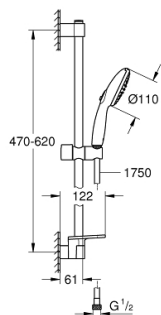

27 600 003 TEMPESTA 110 ENSEMBLE DE DOUCHE 3 JETS AVEC BARRE

PIÈCES DÉTACHÉES, avril 2020 – now

- 1: Embout de barre (N ° de commande 48607000)
- 2: Curseur (N ° de commande 48609000)
- 3: Embout de barre (N ° de commande 48608000)
- 4: Filtre (N ° de commande 0700200M)
- 5: Tablette GROHE EasyReach (N ° de commande 26770001)
- 6: Câble d'épaisseur (N ° de commande 48543001)*

*Accessoires spéciaux

26 638 003 TEMPESTA 110 ENSEMBLE DE DOUCHE 2 JETS AVEC BARRE

DESCRIPTION DU PRODUIT

- Couleur: Chromé
 - Composé de :
 - Douchette Tempesta 110 (26 161)
 - Barre de douche 600 mm (27 523 000)
 - Flexible Relaxaflex 1750 mm (28 154 001)
 - Tablette GROHE EasyReach (26 770)
 - GROHE Économie d'eau Consommation d'eau réduite, jet parfait
 - GROHE Sélection facile - Tourner simplement le bouton pour profiter du jet souhaité
 - GROHE DreamSpray débit d'eau uniforme pour tous les types de jets
 - GROHE Brillance Longue Durée : Brillance éclatante année après année
 - GROHE FastFixation : fixation supérieure réglable en hauteur pour ajustement sur des trous existants
 - Curseur coulissant et pivotant
 - Procédé anti-calcaire SpeedClean
 - Conduits d'eau internes, longévité maximale
 - ShockProof anneau en silicone protecteur en cas de chute
 - Débit maximum : 8.5 l/min à 3 bars (8 l/min à partir de mars 2024)
- Gamme GROHE Professional

26 638 003 TEMPESTA 110 ENSEMBLE DE DOUCHE 2 JETS AVEC BARRE

PIÈCES DÉTACHÉES, novembre 2021 – now

- 1: Embout de barre (N ° de commande 48607000)
- 2: Curseur (N ° de commande 48609000)
- 3: Embout de barre (N ° de commande 48608000)
- 4: Filtre (N ° de commande 0700200M)
- 5: Tablette GROHE EasyReach (N ° de commande 26770001)
- 6: Câble d'épaisseur (N ° de commande 48543001)*