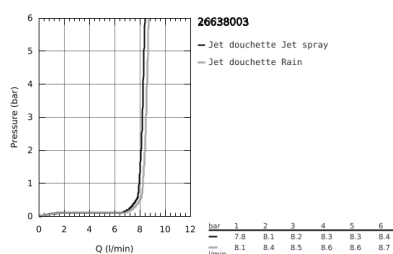

27 600 003 TEMPESTA 110 ENSEMBLE DE DOUCHE 3 JETS AVEC BARRE

DESCRIPTION DU PRODUIT

- Couleur: Chromé
- Composé de :
 - Douchette Tempesta 110 (28 419)
 - Barre de douche 600 mm (27 523 000)
 - Flexible Relaxaflex 1750 mm (28 154 001)
 - Tablette GROHE EasyReach (26 770)
- GROHE Économie d'eau Consommation d'eau réduite, jet parfait
- GROHE Sélection facile - Tourner simplement le bouton pour profiter du jet souhaité
- GROHE DreamSpray débit d'eau uniforme pour tous les types de jets
- GROHE Brilliance Longue Durée : Brilliance éclatante année après année
- GROHE FastFixation : fixation supérieure réglable en hauteur pour ajustement sur des trous existants
- Curseur coulissant et pivotant
- Procédé anti-calcaire SpeedClean
- Conduits d'eau internes, longévité maximale
- ShockProof anneau en silicone protecteur en cas de chute
- Débit maximum : 8,4 l/min à 3 bars (8 l/min à partir de mars 2024)
- Gamme GROHE Professional

*Accessoires spéciaux

26 638 003 TEMPESTA 110 ENSEMBLE DE DOUCHE 2 JETS AVEC BARRE

DESCRIPTION DU PRODUIT

- Couleur: Chromé
 - Composé de :
 - Douchette Tempesta 110 (26 161)
 - Barre de douche 600 mm (27 523 000)
 - Flexible Relaxaflex 1750 mm (28 154 001)
 - Tablette GROHE EasyReach (26 770)
 - GROHE Économie d'eau Consommation d'eau réduite, jet parfait
 - GROHE Sélection facile - Tourner simplement le bouton pour profiter du jet souhaité
 - GROHE DreamSpray débit d'eau uniforme pour tous les types de jets
 - GROHE Brillance Longue Durée : Brillance éclatante année après année
 - GROHE FastFixation : fixation supérieure réglable en hauteur pour ajustement sur des trous existants
 - Curseur coulissant et pivotant
 - Procédé anti-calcaire SpeedClean
 - Conduits d'eau internes, longévité maximale
 - ShockProof anneau en silicone protecteur en cas de chute
 - Débit maximum : 8.5 l/min à 3 bars (8 l/min à partir de mars 2024)
- Gamme GROHE Professional