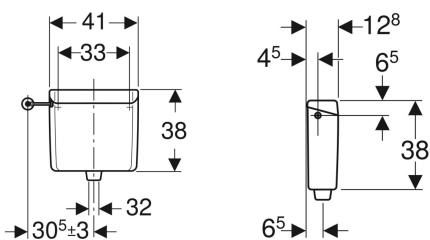

**Réservoir apparent Geberit AP123, rinçage simple touche, à déclenchement à distance**

Exemple d'image

**Utilisation**

- Pour le montage haute position
- Pour déclenchements du rinçage à déclenchement à distance

**Contenu de la livraison**

- Modérateur de débit

**A commander en supplément**

- Kit de raccordement d'eau
- Coude de chasse 90°

- Isolé contre la formation de condensation
- Raccordement au tube de chasse avec raccord à joint américain
- Couvercle de la chasse d'eau sans touche de déclenchement
- Alimentation latérale

**Caractéristiques techniques**

Température maximale de l'eau	25 °C
Volume de chasse, réglage d'usine	9 l
Volume de chasse, plage de réglage	6 / 9 l
Matériau	ABS

- Matériel de fixation

- Déclenchement à distance