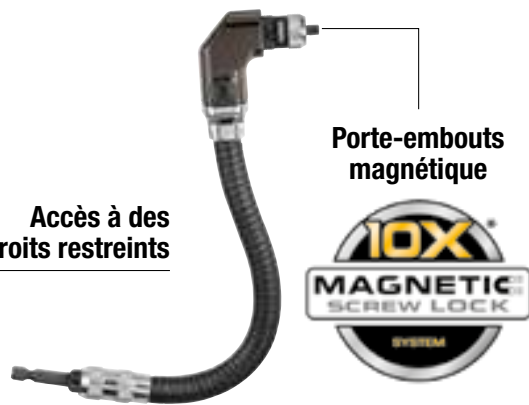

Accès à des
endroits restreints

Porte-embouts
magnétique

RENOI D'ANGLE FLEXIBLE

DT70621-QZ

Longueur 300 mm
Emmanchement Hexagonal 1/4"
Livré avec un embout Ph2 25 mm