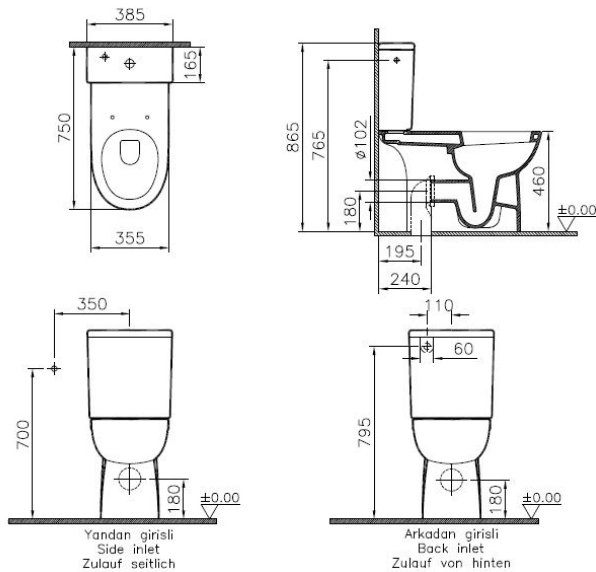

9832B003-7200

Conforma Pack WC à poser PMR, 65 cm, abattant
Thermodor

Désignation du produit :

Conforma Pack WC à poser PMR, avec bride, avec 4 points d'ancrage, open back, accessibilité aux personnes à mobilité réduite, sortie universel, avec kit de fixation droites, capacité de chasse d'eau 3/6 l, réservoir de chasse d'eau en céramique 3/6 l, pièces visibles chromées, raccordement possible sur 3 côtés, abattant Thermoplastique, sans fermeture douce, charnières en acier inoxydable, fixation par le haut Hauteur de siège de 480 mm (+ 6 mm) selon DIN 1385-6, DIN-EN 38, DIN 18040, DIN-EN 997

Produit :

Spécifications techniques :

Fabricant :	VitrA Bad GmbH
Collection :	Conforma
N° d'article :	9832B003-7200
Couleur :	blanc brillant
Longueur :	355 / 385 mm
Profondeur :	650 mm
Hauteur :	460 / 865 mm
Poids :	62,4 kg

Dessin technique :