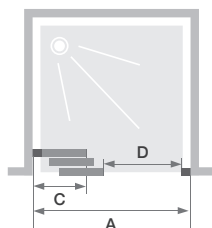

Hauteur  
200 cm

Accès  
sans seuil

Montage  
express

CARACTÉRISTIQUES

- Profilé en aluminium blanc ou chromé avec obturateurs
- Nettoyage facilité : non chevauchement des portes sur la partie fixe

Smart Design 3V sans seuil - profilé blanc

Dimensions en cm		Taille 80	Taille 85	Taille 90	Taille 95	Taille 100	Taille 110	Taille 120	Taille 130	Taille 140
Largeur (mini/maxi)	A	77/80	82/85	87/90	92/95	97/100	107/110	117/120	127/130	137/140
Largeur partie fixe	C	29,8	31,5	33,2	34,8	36,4	39,8	43,1	46,5	49,8
Passage	D	35,3	38,6	42	45,3	48,7	55,4	62,1	68,7	75,5
Hauteur totale		200,5	200,5	200,5	200,5	200,5	200,5	200,5	200,5	200,5
Épaisseur du profilé vertical		4	4	4	4	4	4	4	4	4
Épaisseur du profilé horizontal		6	6	6	6	6	6	6	6	6
Réglage du faux-aplomb (de chaque côté)		1,5	1,5	1,5	1,5	1,5	1,5	1,5	1,5	1,5

Partie fixe à gauche, passage à droite

Partie fixe à gauche, passage à droite				
	Profilé blanc		Profilé chromé	
	Verre transparent	Verre sérigraphié	Verre transparent	Verre sérigraphié
80 cm	PA90260BTNEG	PA90260BBVEG	PA90260CTNEG	PA90260CBVEG
85 cm	PA90261BTNEG	PA90261BBVEG	PA90261CTNEG	PA90261CBVEG
90 cm	PA90262BTNEG	PA90262BBVEG	PA90262CTNEG	PA90262CBVEG
95 cm	PA90263BTNEG	PA90263BBVEG	PA90263CTNEG	PA90263CBVEG
100 cm	PA90264BTNEG	PA90264BBVEG	PA90264CTNEG	PA90264CBVEG
110 cm	PA90265BTNEG	PA90265BBVEG	PA90265CTNEG	PA90265CBVEG
120 cm	PA90266BTNEG	PA90266BBVEG	PA90266CTNEG	PA90266CBVEG
130 cm	PA90267BTNEG	PA90267BBVEG	PA90267CTNEG	PA90267CBVEG
140 cm	PA90268BTNEG	PA90268BBVEG	PA90268CTNEG	PA90268CBVEG