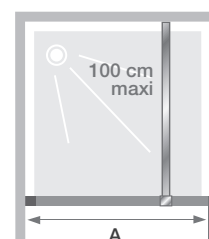

SUPRA SOLO

Kinedo

Paroi simple pour un espace douche ouvert

Supra Solo - profilé chromé - verre transparent

CARACTÉRISTIQUES

- 2 finitions de profilé au choix : blanc ou chromé
- 2 finitions de verre au choix : transparent ou sérigraphié
- Barre de renfort chromée (100 cm maxi)

Dimensions en cm		Taille 70	Taille 80	Taille 90	Taille 100	Taille 120
Longueur (mini/maxi)	A	67,5/69	77,5/79	87,5/89	97,5/99	117,5/119
Hauteur totale (+ 0,5 cm de barre de renfort)		190	190	190	190	190
Largeur du profilé vertical		1,4	1,4	1,4	1,4	1,4
Réglage du faux-aplomb		1,5	1,5	1,5	1,5	1,5

Installation réversible gauche / droite

	Profilé blanc		Profilé chromé
	Verre transparent	Verre sérigraphié	Verre transparent
70 cm	PA5230BTN	PA5230BBB	PA5230CTN
80 cm	PA5231BTN	PA5231BBB	PA5231CTN
90 cm	PA5232BTN	PA5232BBB	PA5232CTN
100 cm	PA5233BTN	PA5233BBB	PA5233CTN
120 cm	PA5235BTN	PA5235BBB	PA5235CTN