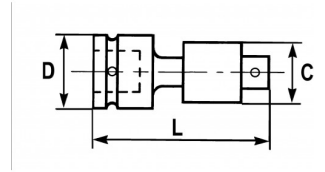

NJ-240

Cardan impact 3/8"

DOUILLES ET ACCESSOIRES

DESCRIPTION

Cardan impact 3/8"

Présentation brunie.

NORMES / DIRECTIVES

NF ISO 1174-1

DIN 3120

DONNÉES SPÉCIFIQUES

Désignation	CARDAN CHOCS 3/8"
Référence commerciale	NJ-240
L (mm)	59
Poids (g)	112
C (mm)	24
D (mm)	22
Garantie	O