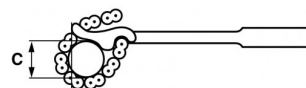

639-...

Clés serre-tubes à chaîne manche long

PLUMBERIE

DESCRIPTION

Clés serre-tubes à chaîne manche long

Manche long. Ouverture rapide. Capacité de 76 à 166 mm.

DONNÉES SPÉCIFIQUES

Référence comr	L (mm)	Poids (g)	C (mm)	C "	L"	Garantie
639-44	1120	12600	166	6	44	O