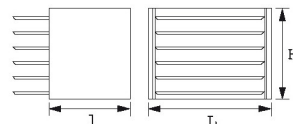

SAM-522-SCV

Coffre 5 tiroirs

RANGEMENT DES OUTILS

DESCRIPTION

Coffre 5 tiroirs

Structure renforcée.

Tiroirs sur glissières à billes, avec système de blocage

2 poignées latérales encastrées.

Couvercle monté sur charnières.

Fermeture à clé.

Plateau organisateur amovible.

Compatible avec chariot porte coffre SAM-514-PCV.

Dimensions:

Tiroirs 1 à 4 :

Hauteur = 35mm

Largeur = 565mm

Profondeur = 270mm

Tiroir 5 (bas)

Hauteur = 60mm

Largeur = 565mm

Profondeur = 270mm

DONNÉES SPÉCIFIQUES

Désignation	COFFRE VIDE 5 TIROIRS
Référence commerciale	SAM-522-SCV
L (mm)	665
Poids (kg)	21.85
I (mm)	315
H (mm)	440
Nombre de tiroirs	5
Volume dm3	50
Garantie	C