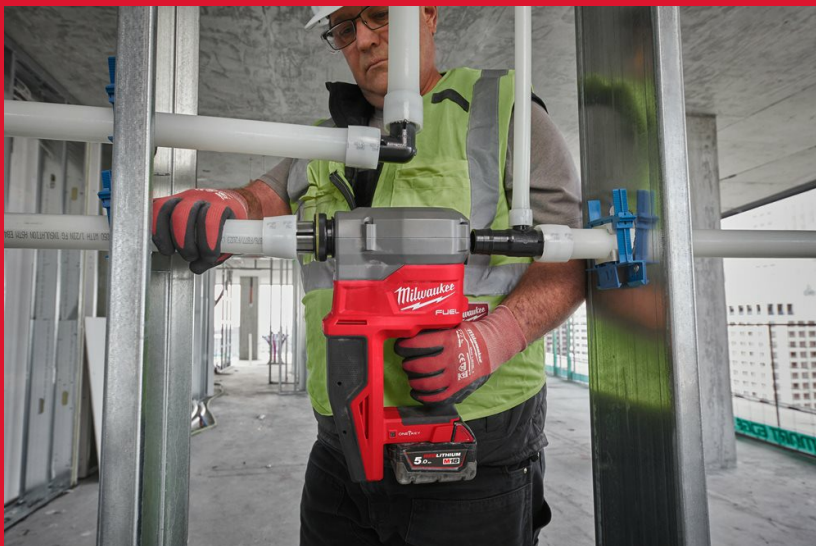

M18 FPXP-H10502C

M18 FUEL™ EXPANDEUR UPONOR™ Q&E

- Têtes auto-rotative du 9.9 au 50mm en acier chromé et interchangeables sans outil
- L'expandeur à batterie le plus compact du marché capable d'aller jusqu'à 50 mm de diamètre
- Compatible avec toutes les têtes d'extension M12™ et M18™ existantes jusqu'à 50 mm
- Solution adaptée aux installations Q&E de 50 mm
- 2 niveaux de vitesse : le premier est pour 32 mm et le deuxième est pour 40 mm et plus
- Eclairage LED pour éclairer la zone de travail
- Meilleure solution pour des expansions de 40 mm et 50 mm
- La localisation et la sécurité de l'outil via la technologie ONE-KEY™ se font grâce à l'enregistrement des données sur le cloud pour une visualisation rapide de l'inventaire via Bluetooth. ONE-KEY™ dispose également d'une fonctionnalité de verrouillage à distance
- L'ADN de notre plateforme FUEL™ redéfinit l'équilibre des technologies sans fil. Le moteur POWERSTATE™ sans charbon de MILWAUKEE®, la batterie REDLITHIUM™ et l'intelligence électronique REDLINK PLUS™ offrant une puissance, une autonomie et une durabilité exceptionnelles
- Système de batterie rétrocompatible: fonctionne avec toutes les batteries MILWAUKEE® M18™

REDLITHIUM™

Course (mm)	31.1
Têtes incluses	Tête 32/40/50 mm (10 bar)
Type de tête	Auto-rotation
Poids avec batterie (EPTA) (kg)	6.7 (M18 B5)
Inclus dans le kit	2 x M18 B5 Packs Batteries, M12-18 FC Chargeur, Coffret
Réf	4933479437