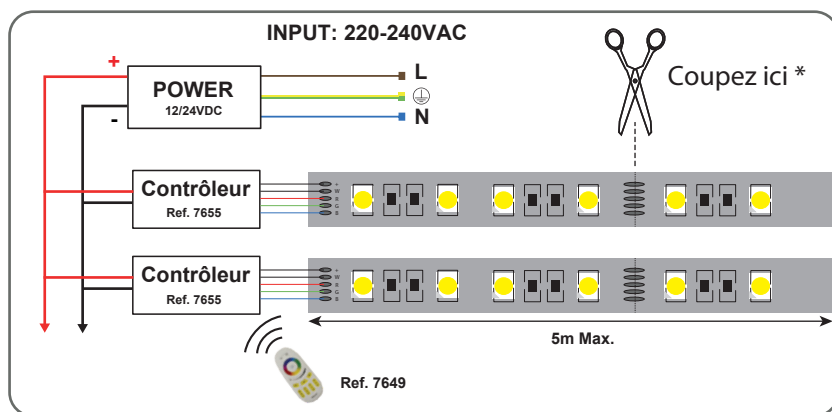

Dimensions

Paramètres Optiques

Efficacité Lumineuse : > 90%

Index Rendu Couleur (IRC) : > 80

Lumens / watt / Mètre : ≈ 45,33 Lm/W/m

Paramètres Electriques

*Classification énergétique : **A F**

Tension entrée : 24V DC

ON/OFF > 100 000

Indice de protection IP : IP20

Poids Net : ≈0,130Kg

Connexion : contrôleur RGBW

Options :

- Connecteur bandeau à câble 12 mm ref. 752886

- Connecteur bandeau à bandeau 12 mm ref. 752885

- Connecteur bandeaux LED : ref. 7525, ref. 75251, ref.75243, ref. 75244