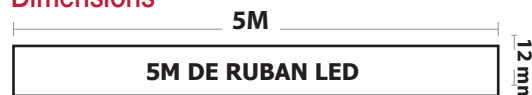

Longueur : Boucle maximum 5 m

Sectionnable tous les : 10 cm

Largeur : 12 mm

Epaisseur : 2,5 mm

Emballage : Boite

EAN : 3701124422583

Gainage : Non

***Garantie MIIDEX LIGHTING : 5 ans**

Dimensions

Paramètres Optiques

Efficacité Lumineuse : > 90%

Index Rendu Couleur (IRC) : > 80

Lumens / watt / Mètre : ≈ 45,33 Lm/W/m

Paramètres Electriques

*Classification énergétique : **A F**

Tension entrée : 24V DC