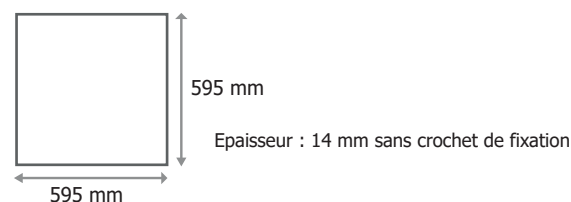

Dimensions

Paramètres Driver ENEC

Dimension Driver : 100 x 46 x 28 mm

Input : 220-240V~ / 0.23A 50/60Hz

Output : CC900mA / 25-40VDC / 55VDC Max

PF : >0.9

ta : 45°C

tc : 80°C

Paramètres Optiques

Efficacité Lumineuse : > 90%

Index Rendu Couleur (IRC) : > 80

Lumens / watt : ≈100 Lm/w

Paramètres Electriques

Tension entrée : 220-240V AC

Fréquence : 50~60Hz

Puissance à l'allumage : > 95%

Température et humidité de travail :

-20 °C- +45 °C/10%-70%

Facteur de puissance : 0,98

Allumage : Immédiat

Angle : 120°

Matériaux utilisés : Aluminium + PC

Durée de vie théorique de la LED : 50,000 Heures

Maintien du flux : L₇₀ 50'000h B₁₀

ON / OFF > 100 000

Indice de protection IP Driver : IP20

Indice de protection IP Dalle : IP44

Indice de protection IK : IK06

Poids Net : ≈1,98 Kg