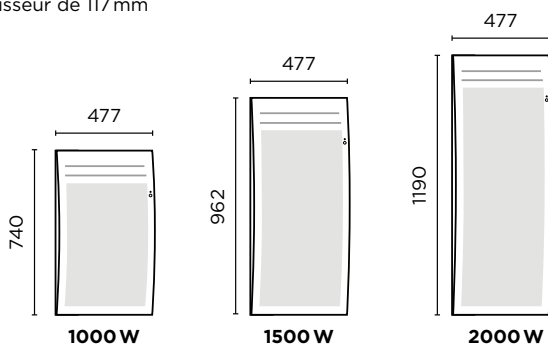

Visualisation des consommations

(Nécessite l'achat d'un bridge Cozytouch par foyer)

DIMENSIONS

HORIZONTAL

Épaisseur de 130 mm

VERTICAL

Épaisseur de 117 mm

RÉFÉRENCES

	Puissance (W)	Poids (kg)	Référence
HORIZONTAL	300	4,5	423 883
	500	4,5	423 884
	750	4,5	423 885
	1000	5,2	423 886
	1250	6,7	423 887
	1500	7,4	423 888
	2000	9,6	423 889
VERTICAL	1000	6,2	423 890
	1500	7,8	423 891
	2000	10	423 892