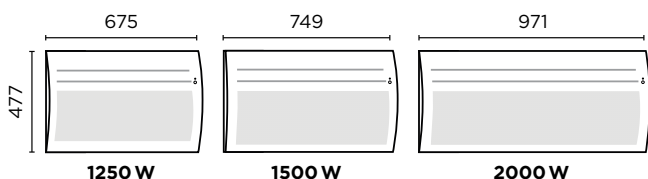

Visualisation des consommations

(Nécessite l'achat d'un bridge Cozytouch par foyer)

DIMENSIONS

HORIZONTAL

Épaisseur de 130 mm

VERTICAL

Épaisseur de 117 mm

RÉFÉRENCES

	Puissance (W)	Poids (kg)	Référence
HORIZONTAL	300	4,5	423 883
	500	4,5	423 884
	750	4,5	423 885
	1000	5,2	423 886
	1250	6,7	423 887
	1500	7,4	423 888
	2000	9,6	423 889
VERTICAL	1000	6,2	423 890
	1500	7,8	423 891
	2000	10	423 892