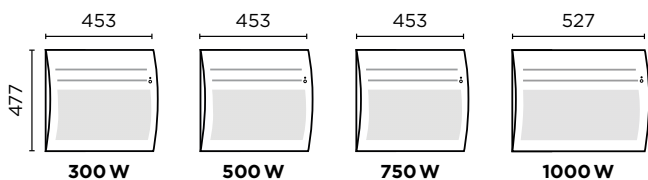

Visualisation des consommations

(Nécessite l'achat d'un bridge Cozytouch par foyer)

DIMENSIONS

HORIZONTAL

Épaisseur de 130 mm

VERTICAL

Épaisseur de 117 mm

RÉFÉRENCES

	Puissance (W)	Poids (kg)	Référence
HORIZONTAL	300	4,5	423 883
	500	4,5	423 884
	750	4,5	423 885
	1000	5,2	423 886
	1250	6,7	423 887
	1500	7,4	423 888
	2000	9,6	423 889
VERTICAL	1000	6,2	423 890
	1500	7,8	423 891
	2000	10	423 892