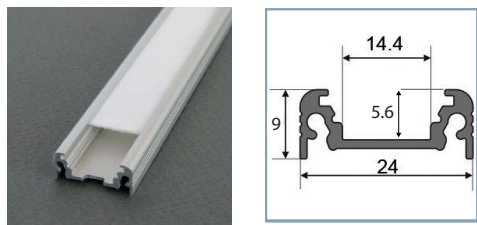

## PROFILES LED ALUMINIUM 14.4MM - PLAT

### Profilé LED Plat

Réf.	Taille	Finition	EAN
9881	1000mm	Alu Brut	3701124418098
9882	2000mm	Alu Brut	3701124418104
9883	1000mm	Anodisé	3701124418111
9884	2000mm	Anodisé	3701124418128