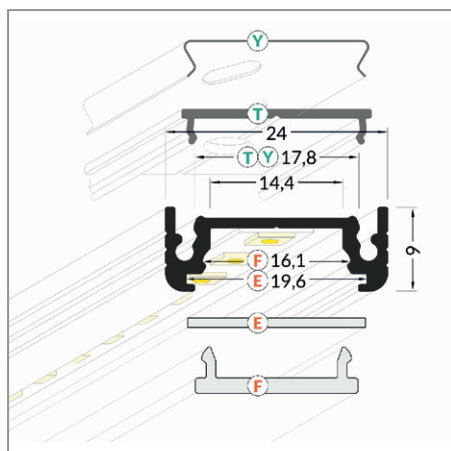

MONTAGE PROFILÉ - PLAT

E. Diffuseur 19.2mm - (Ref. 9889 à 9894)
F. Diffuseur Clip 17.6mm - (Ref. 9895 à 9898)
Y. Support de Montage - (Ref. 9901)
T. Support de Montage - (Ref. 9902)