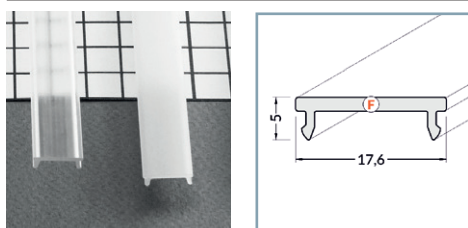

Diffuseur Clip 17.6 mm

Réf.	Taille	Finition	EAN
9895	1000mm	Blanc	3701124418234
9896	2000mm	Blanc	3701124418241
9897	1000mm	Transparent	3701124418258
9898	2000mm	Transparent	3701124418265