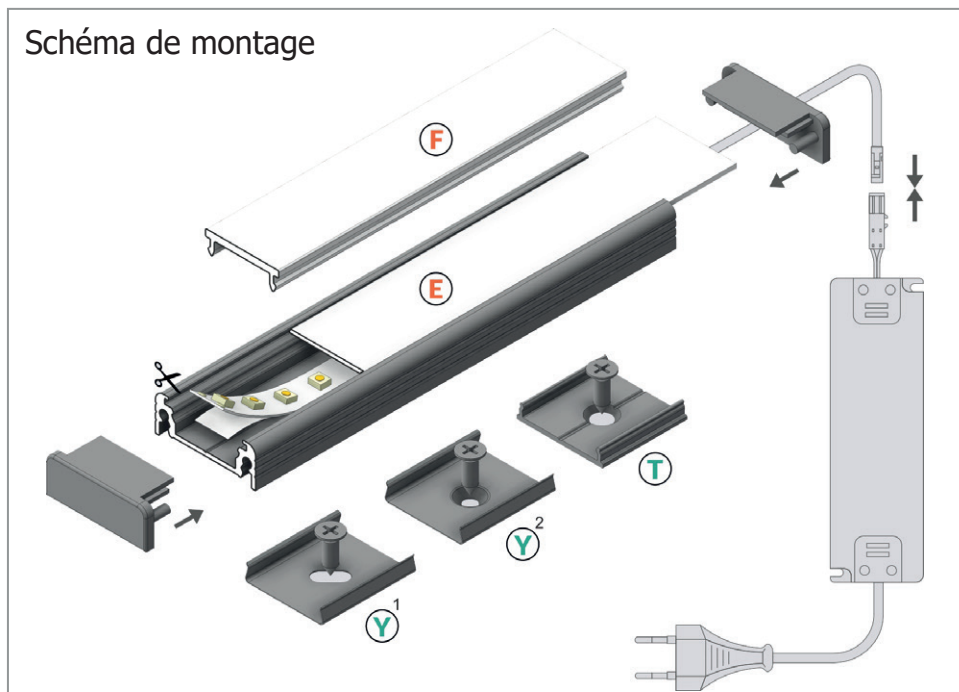

Schéma de montage

Les produits présentés dans les documents, offres commerciales, catalogues ou fiches techniques sont soumis à modification sans préavis.
Les caractéristiques ne deviennent contractuelles qu'après accord écrit de la direction de MIIDEX LIGHTING.