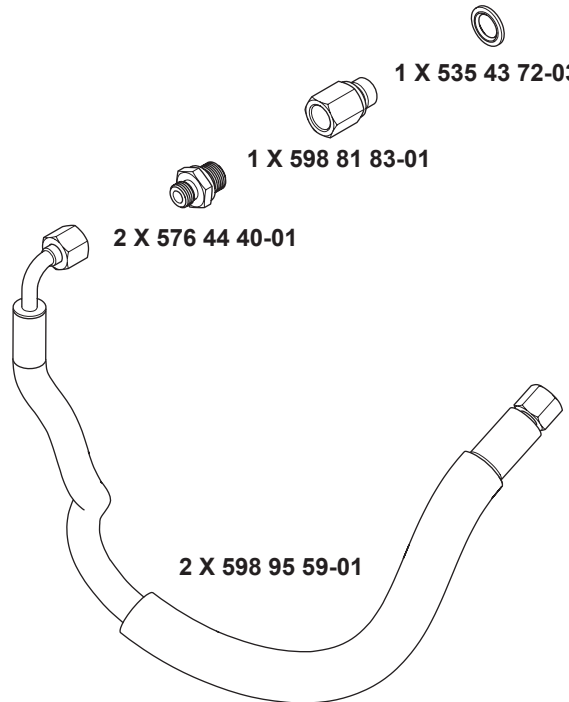

# AUX Hydraulic Kit P 500DX

Kit art.no: 529 95 80-01

1 X 588 54 86-01

1 X 535 43 72-03

1 X 598 81 83-01

2 X 576 44 40-01

2 X 598 95 59-01

2 X 575 88 13-06

M3x20  
2 X 725 52 30-01  
2 X 731 23 10-01

1 X 597 84 92-01

2 X 535 43 72-01

2 X 544 46 12-01

2 X 544 39 74-01

M8x20  
3 X 506 57 01-04

1 X 576 64 57-04

1 X 579 01 42-01

1 X 579 01 41-01

M6x20  
1 X 522 66 90-01

2 X 576 64 57-04

1 X 578 25 47 01

M8x20  
2 X 506 57 01-04

1 X 578 37 01-01

1 X 731 23 16-01

1 X 578 25 48-01