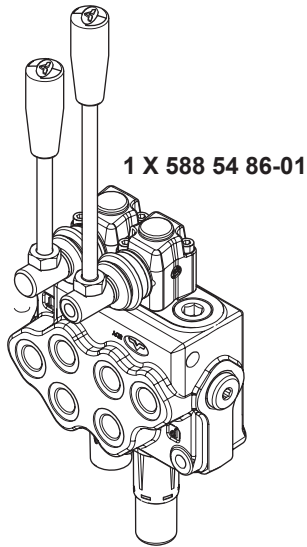

# AUX Hydraulic Kit P 500DX

Kit art.no: 529 95 80-01

1 X 588 54 86-01

1 X 535 43 72-03

1 X 598 81 83-01

2 X 576 44 40-01

2 X 598 95 59-01

2 X 575 88 13-06

M3x20  
2 X 725 52 30-01  
2 X 731 23 10-01

1 X 597 84 92-01

2 X 535 43 72-01

2 X 544 46 12-01

2 X 544 39 74-01

M8x20  
3 X 506 57 01-04

1 X 576 64 57-04

1 X 579 01 42-01

1 X 579 01 41-01

M6x20  
1 X 522 66 90-01

2 X 576 64 57-04

1 X 578 25 47 01

M8x20  
2 X 506 57 01-04

1 X 578 37 01-01

1 X 731 23 16-01

1 X 578 25 48-01