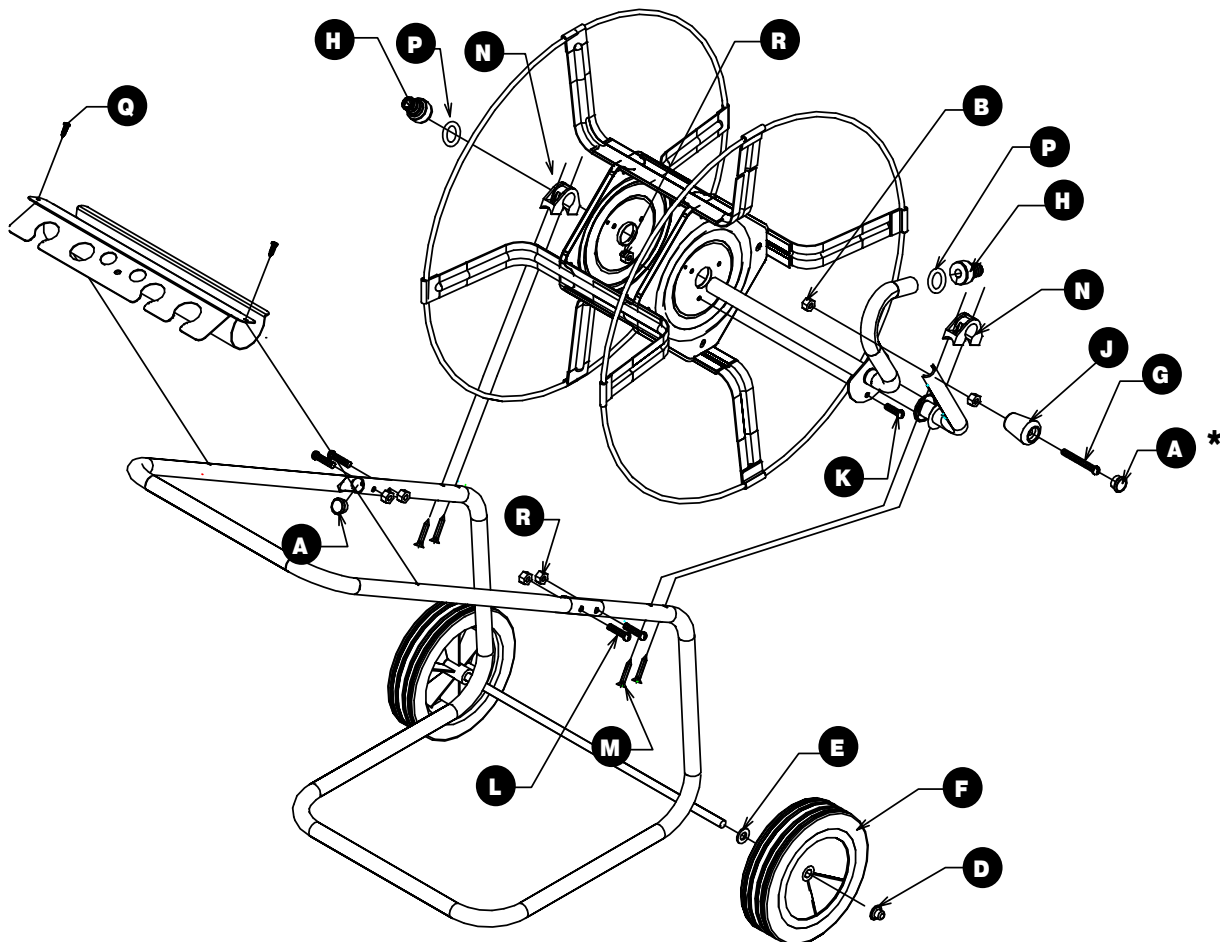

Notice de pose

DÉVIDOIR PRO

CAPACITÉ DE 120 M

291145

DÉTAIL DES PIÈCES

* OPTION SELON MODÈLE

MONTAGE

Installation instructions

PRO REEL

120 METRES OF CAPACITY

291145

PIECES DESCRIPTION

* AVAILABLE ACCORDING MODEL

ASSEMBLY