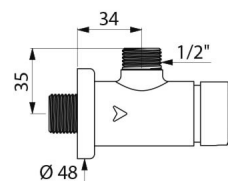

AVANTAGES

Déclenchement souple

Système testé à plus de 500 000 manœuvres

CARACTÉRISTIQUES TECHNIQUES

Robinet de douche TEMPOSOFT 2 - Réf. 748800

Raccordement	1/2"
Technologie	Temporisée
Hauteur	35 mm
Débit	9 l/min
Normes	
Garantie	

Ensemble de douche TEMPOSOFT 2

Réf. 749429

Temporisé

DESCRIPTION

Ensemble de douche TEMPOSOFT 2 - Réf. 749429

Ensemble de douche temporisé encastré :
 Robinet temporisé TEMPOSOFT 2 M1/2" pour alimentation en eau mitigée.
 Installation encastrée.
 Rosace en Inox 304 poli brillant Ø 130.
 Écartement/serrage réglable de 1 à 5 mm.
 Déclenchement souple.
 Temporisé ~30 secondes.
 Débit 6 l/min à 3 bar.
 Pomme de douche ROUND chromée, inviolable et antitartre avec régulation automatique de débit.
 Corps et pomme en laiton massif chromé.
 Garantie 10 ans.
 Adapté aux PMR.