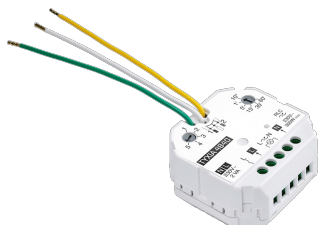

TYXIA 4840

Équipement d'éclairage variateur avec minuterie

Les bénéfices d'utilisation du TYXIA 4840 :

- ◇ Compatible avec tous types d'éclairages variable ou dimmable (LED, fluo compacte, halogène...)
- ◇ Permet la création d'ambiances lumineuses adaptées au rythme de vie

RÉFÉRENCE	NOM
6351115	TYXIA 4840

Fonctions

- ◇ Commande un circuit d'éclairage variable, à partir d'un ou plusieurs émetteurs sans fil mobiles ou fixes, ou d'un bouton simple ou double poussoir sur l'interrupteur
- ◇ Votre équipement d'éclairage variateur comprend une fonction allumage et extinction progressives
- ◇ Fonction temporisation de l'éclairage avec préavis d'extinction de l'éclairage
- ◇ Commande l'allumage et l'extinction temporisés, en association avec un détecteur de mouvement filaire ou un bouton poussoir
- ◇ Fonction sauvegarde du dernier niveau de variation d'éclairage après chaque extinction et restitution de ce niveau après un bref appui sur le bouton poussoir
- ◇ En option : une charge de puissance 1W pour plus de confort et de finesse dans la plage de variation