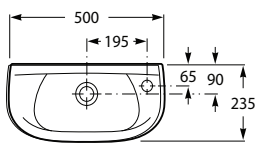

LAVE-MAINS GAIN DE PLACE

WM815S11Z0010F1 50 x 23,5 x 9,8 cm

zoom

www.zoombathrooms.fr
Zoom, une marque du groupe Roca.