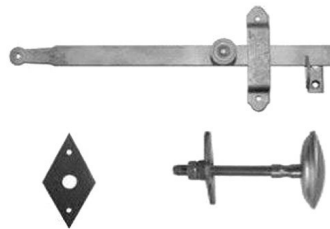

Loquets et targettes | Loquet complet à bascule, mentonnet vis

M-400301

Données techniques

Référence	Longueur	Peinture - Finition	Poids cdt	Poids	Cond
M-400301	3 cm	Brute	3,42 kg	0,57 kg	6