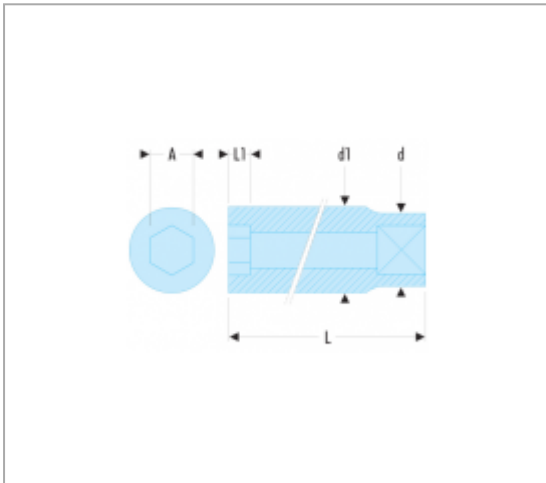

K.LA - DOUILLES 3/4" LONGUES 6 PANS MÉTRIQUES

Normes :

NF ISO 2725-1, NF ISO 1711-1, ISO 2725-1, ISO 1711-1, DIN 3124, ASME B107.5

Description :

- Profil OGV® : plus de puissance et de sécurité, préserve les écrous.
- Permet un verrouillage de sécurité avec les cliquets et accessoires équipés de plongeurs.
- Equipées d'un bouton de déverrouillage rapide.
- Présentation : chromée satinée.

Références :

	A [MM]	D [MM]	D1 [MM]	L [MM]	L1 [MM]	6 PANS [MM]	[G]
K.19LA	19	36	30,1	90	18	6	339
K.21LA	21	36	32,0	90	18	6	367
K.22LA	22	36	33,4	90	21	6	391
K.23LA	23	38	36,0	90	21	6	461
K.24LA	24	38	36,0	90	24	6	400
K.26LA	26	36	38,9	90	24	6	474
K.27LA	27	38	39,7	90	27	6	480
K.29LA	29	40	42,0	90	27	6	505

	A [MM]	D [MM]	D1 [MM]	L [MM]	L1 [MM]	6 PANS [MM]	[G]
K.30LA	30	40	43,2	90	30	6	530
K.32LA	32	40	45,9	90	33	6	540
K.33LA	33	45	48,1	90	33	6	600
K.34LA	34	45	48,4	90	33	6	656
K.35LA	35	45	50,1	90	33	6	707
K.36LA	36	45	51,0	90	36	6	672
K.38LA	38	45	54,3	90	36	6	772
K.41LA	41	45	57,3	90	40	6	778
K.42LA	42	45	59,5	90	40	6	863