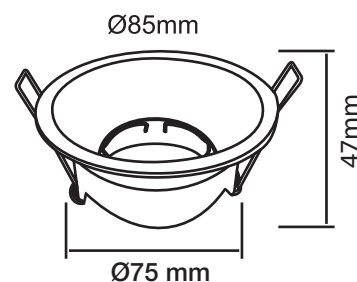

### Paramètres Electriques

Angle inclinaison : 30°

Matériaux utilisés : Aluminium

Indice de protection IP : IP20

Poids Net : 0,061 Kg

### Ref. 7727

Produit : Support plafond Basse Luminance

**Orientable : Rotatif**

Dimensions (Ø x H) : Ø85 x 47 mm

Diamètre de perçage : Ø75 mm

Fixation plafond : Ailettes sur ressorts

Fixation ampoule : Cerclage à clipser

### Dimensions