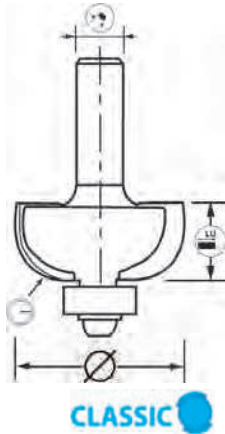

BOIS MASSIF

DEF.422.8

MÈCHE À GORGE + GUIDE

- Profilage en demi-gorge dans le bois en suivant un gabarit.

HM

EN847-1

BOIS

					REF	
22	8	11	2	5,00	4228.705.00	3510784228714
25	8	13	2	6,00	4228.706.00	3510784228752
29	8	14	2	8,00	4228.708.00	3510784228721
32	8	18	2	10,00	4228.710.00	3510784228738
38	8	19	2	12,00	4228.712.00	3510784228745

RECHANGE : ROULEMENT 890.002.08