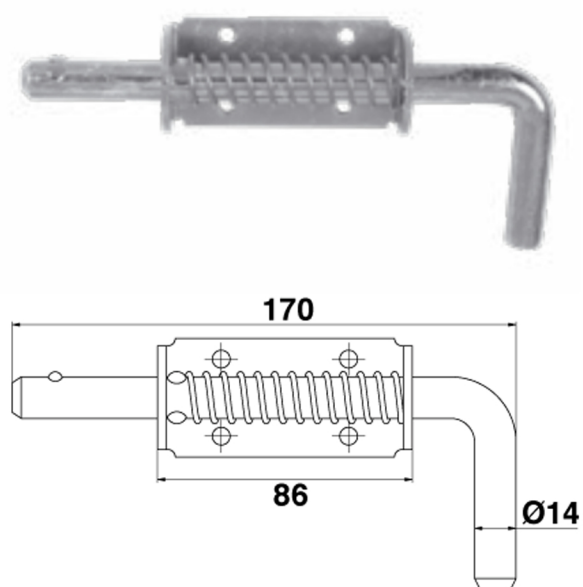

Verrous

9525302

Verrou à ressort sans gâche

Code

Course

Dispo.
(sem.)

9525302 Z.BLANC

39