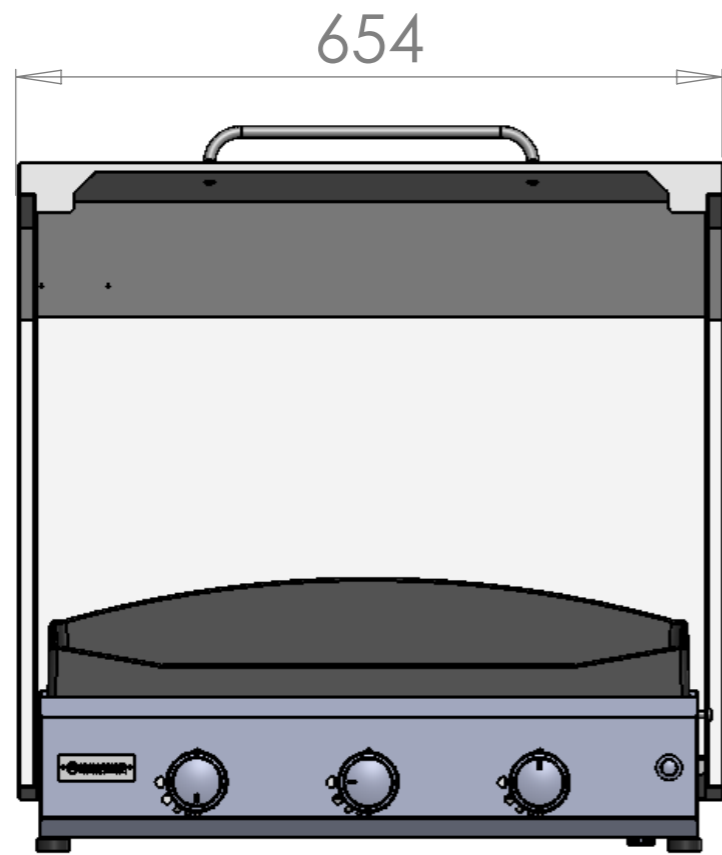

B			
A	19/02/2018	B.Tastet	1° édition
Indice	Date	Dessinateur	MODIFICATIONS
			Ensemble : <b>Plancha Exclusive Amalia 360</b>
Matière : Acier ou Inox			Réf: PLEA360E ou PLEA360i
			Echelle : 1/5
			Indice : <b>A</b>

Ce plan est la propriété exclusive de la société LE MARQUIER et ne peut être ni reproduit ni communiqué à des tiers sans autorisation écrite.

B			
A	29/03/2019	B.Tastet	1° édition
Indice	Date	Dessinateur	MODIFICATIONS
			<b>Ensemble :</b> <b>Plancha Exclusice Amalia</b> <b>360 Acier / Inox</b> <b>+ Couvercle Ouvert</b>
Matière : Acier ou Inox			Ref : PLEA360E - PLEA360i Echelle : 1/4 Indice : <b>A</b>

B			
A	29/03/2019	B.Tastet	1° édition
Indice	Date	Dessinateur	MODIFICATIONS
			<b>Ensemble :</b> <b>Plancha Exclusice Amalia</b> <b>360 Acier / Inox</b> <b>+ Couvercle Fermé</b>
Matière : Acier ou Inox			Ref : PLEA360E - PLEA360i Echelle : 1/4 Indice : <b>A</b>