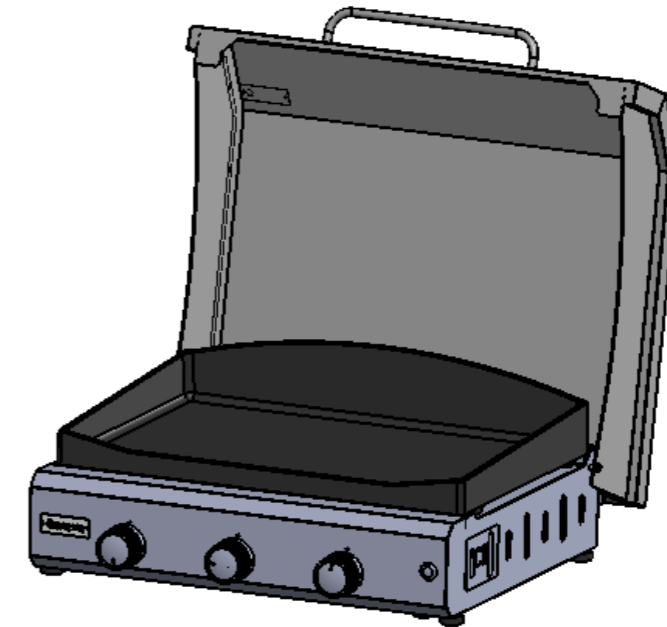

B			
A	19/02/2018	B.Tastet	1° édition
Indice	Date	Dessinateur	MODIFICATIONS
			Ensemble : <b>Plancha Exclusive Amalia 360</b>
Matière : Acier ou Inox			Réf: PLEA360E ou PLEA360i
			Echelle : 1/5
			Indice : <b>A</b>

Ce plan est la propriété exclusive de la société LE MARQUIER et ne peut être ni reproduit ni communiqué à des tiers sans autorisation écrite.

B			
A	29/03/2019	B.Tastet	1° édition
Indice	Date	Dessinateur	MODIFICATIONS
			<b>Ensemble :</b> <b>Plancha Exclusice Amalia</b> <b>360 Acier / Inox</b> <b>+ Couvercle Ouvert</b>
Matière : Acier ou Inox			Ref : PLEA360E - PLEA360i Echelle : 1/4 Indice : <b>A</b>

B			
A	29/03/2019	B.Tastet	1° édition
Indice	Date	Dessinateur	MODIFICATIONS
			<b>Ensemble :</b> <b>Plancha Exclusice Amalia</b> <b>360 Acier / Inox</b> <b>+ Couvercle Fermé</b>
Matière : Acier ou Inox			Ref : PLEA360E - PLEA360i Echelle : 1/4 Indice : <b>A</b>