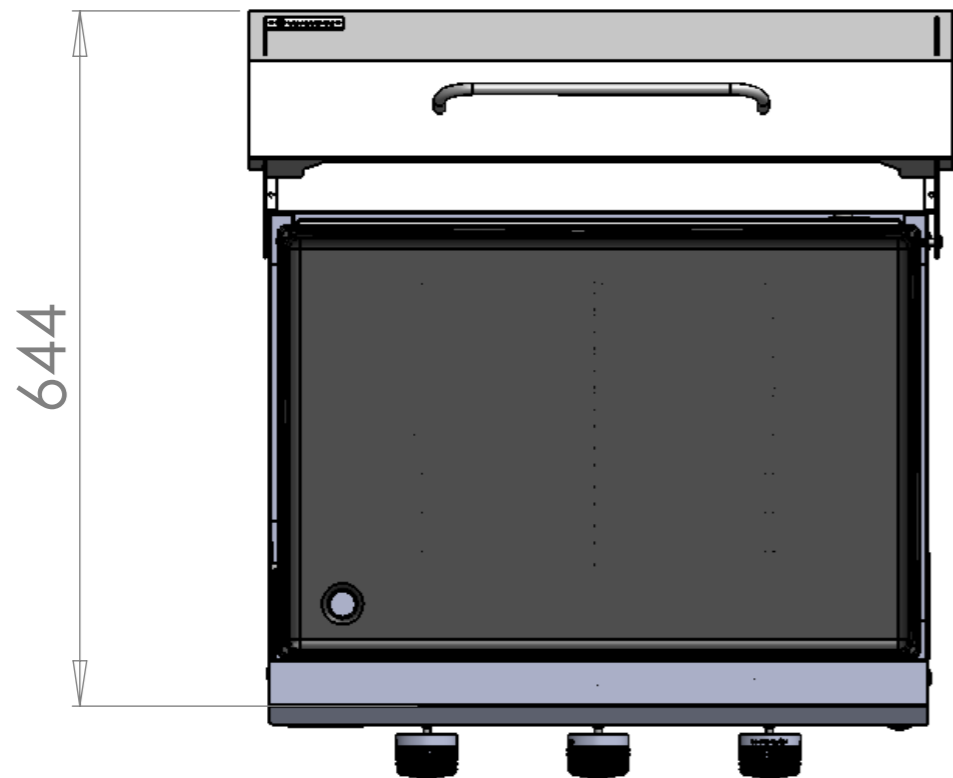

B			
A	19/02/2018	B.Tastet	1° édition
Indice	Date	Dessinateur	MODIFICATIONS
			Ensemble : <b>Plancha Exclusive Amalia 360</b>
Matière : Acier ou Inox			Réf: PLEA360E ou PLEA360i
			Echelle : 1/5
			Indice : <b>A</b>

Ce plan est la propriété exclusive de la société LE MARQUIER et ne peut être ni reproduit ni communiqué à des tiers sans autorisation écrite.

B			
A	29/03/2019	B.Tastet	1° édition
Indice	Date	Dessinateur	MODIFICATIONS
			<b>Ensemble :</b> <b>Plancha Exclusice Amalia</b> <b>360 Acier / Inox</b> <b>+ Couvercle Ouvert</b>
Matière : Acier ou Inox			Ref : PLEA360E - PLEA360i Echelle : 1/4 Indice : <b>A</b>

B			
A	29/03/2019	B.Tastet	1° édition
Indice	Date	Dessinateur	MODIFICATIONS
			<b>Ensemble :</b> <b>Plancha Exclusice Amalia</b> <b>360 Acier / Inox</b> <b>+ Couvercle Fermé</b>
Matière : Acier ou Inox			Ref : PLEA360E - PLEA360i Echelle : 1/4 Indice : <b>A</b>