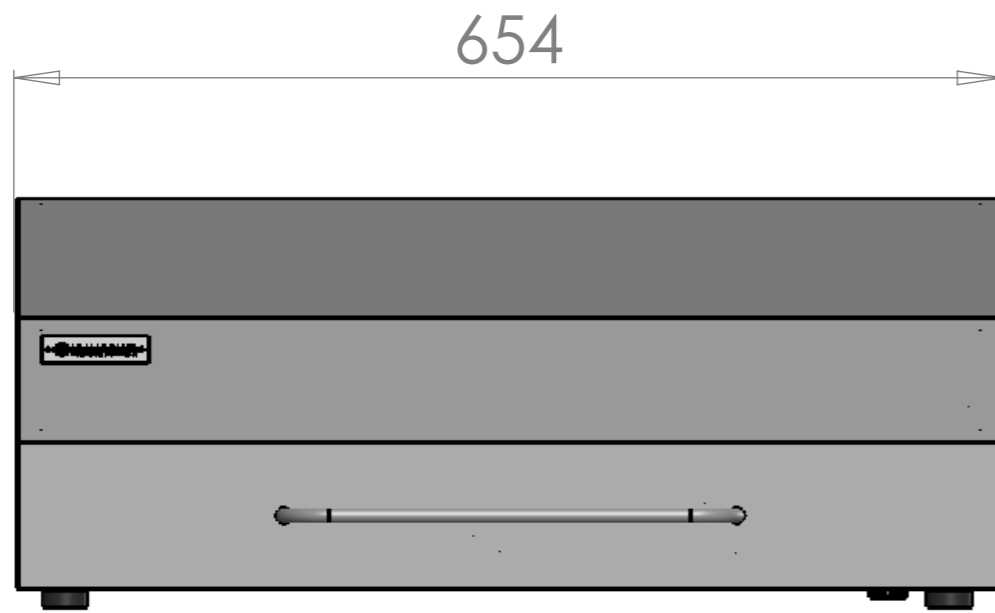

B			
A	19/02/2018	B.Tastet	1° édition
Indice	Date	Dessinateur	MODIFICATIONS
			Ensemble : <b>Plancha Exclusive Amalia 360</b>
Matière : Acier ou Inox			Réf: PLEA360E ou PLEA360i
			Echelle : 1/5
			Indice : <b>A</b>

Ce plan est la propriété exclusive de la société LE MARQUIER et ne peut être ni reproduit ni communiqué à des tiers sans autorisation écrite.

B			
A	29/03/2019	B.Tastet	1° édition
Indice	Date	Dessinateur	MODIFICATIONS
			<b>Ensemble :</b> <b>Plancha Exclusice Amalia</b> <b>360 Acier / Inox</b> <b>+ Couvercle Ouvert</b>
Matière : Acier ou Inox			Ref : PLEA360E - PLEA360i Echelle : 1/4 Indice : <b>A</b>

B			
A	29/03/2019	B.Tastet	1° édition
Indice	Date	Dessinateur	MODIFICATIONS
			<b>Ensemble :</b> <b>Plancha Exclusice Amalia</b> <b>360 Acier / Inox</b> <b>+ Couvercle Fermé</b>
Matière : Acier ou Inox			Ref : PLEA360E - PLEA360i Echelle : 1/4 Indice : <b>A</b>