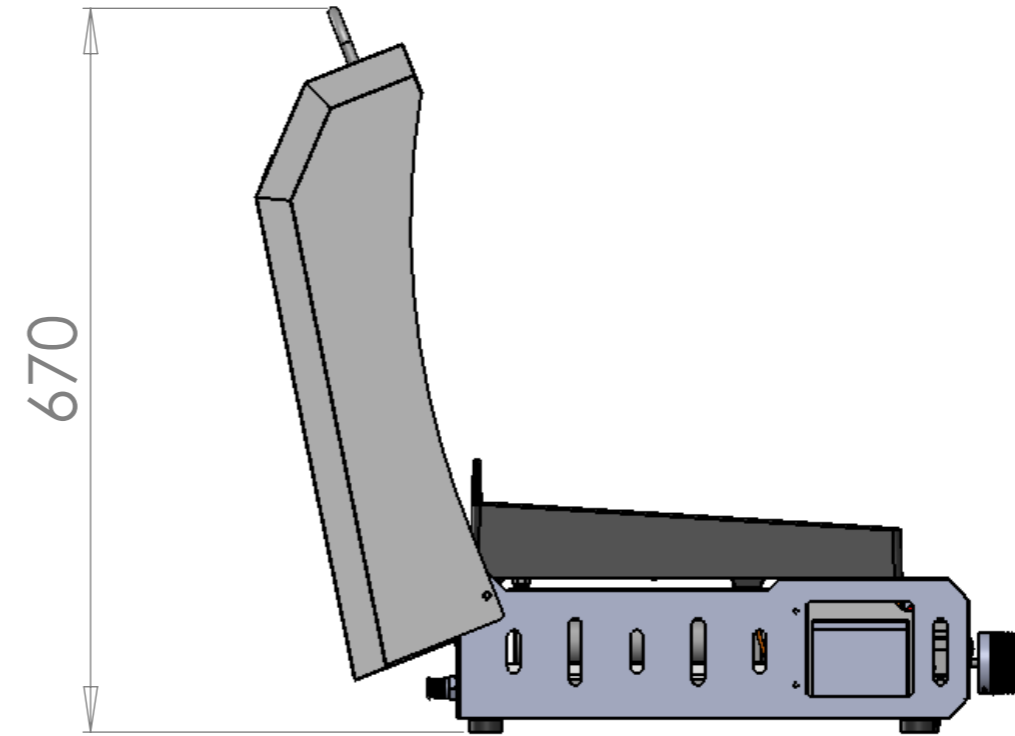

B			
A	19/02/2018	B.Tastet	1° édition
Indice	Date	Dessinateur	MODIFICATIONS
			Ensemble : <b>Plancha Exclusive Amalia 360</b>
Matière : Acier ou Inox			Réf: PLEA360E ou PLEA360i
			Echelle : 1/5
			Indice : <b>A</b>

Ce plan est la propriété exclusive de la société LE MARQUIER et ne peut être ni reproduit ni communiqué à des tiers sans autorisation écrite.

B			
A	29/03/2019	B.Tastet	1° édition
Indice	Date	Dessinateur	MODIFICATIONS
			<b>Ensemble :</b> <b>Plancha Exclusice Amalia</b> <b>360 Acier / Inox</b> <b>+ Couvercle Ouvert</b>
Matière : Acier ou Inox			Ref : PLEA360E - PLEA360i Echelle : 1/4 Indice : <b>A</b>

B			
A	29/03/2019	B.Tastet	1° édition
Indice	Date	Dessinateur	MODIFICATIONS
			<b>Ensemble :</b> <b>Plancha Exclusice Amalia</b> <b>360 Acier / Inox</b> <b>+ Couvercle Fermé</b>
Matière : Acier ou Inox			Ref : PLEA360E - PLEA360i Echelle : 1/4 Indice : <b>A</b>