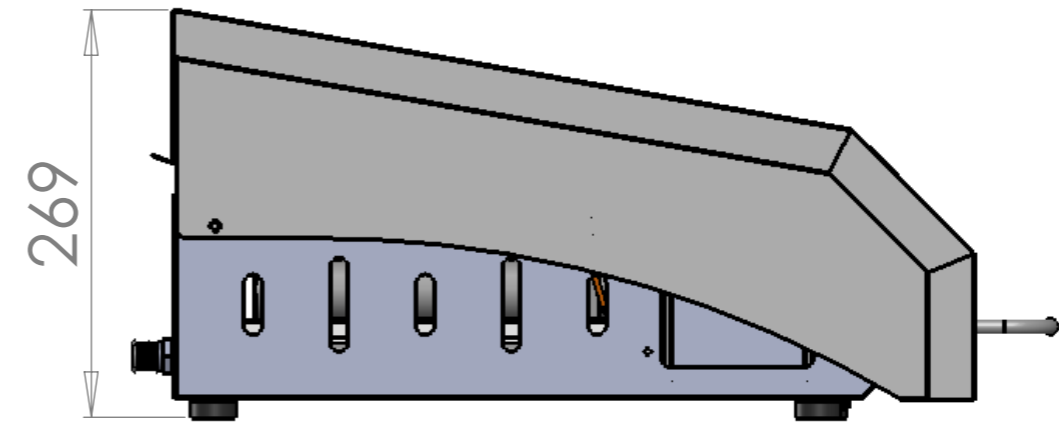

B			
A	19/02/2018	B.Tastet	1° édition
Indice	Date	Dessinateur	MODIFICATIONS
			Ensemble : <b>Plancha Exclusive Amalia 360</b>
Matière : Acier ou Inox			Réf: PLEA360E ou PLEA360i
			Echelle : 1/5
			Indice : <b>A</b>

Ce plan est la propriété exclusive de la société LE MARQUIER et ne peut être ni reproduit ni communiqué à des tiers sans autorisation écrite.

B			
A	29/03/2019	B.Tastet	1° édition
Indice	Date	Dessinateur	MODIFICATIONS
			<b>Ensemble :</b> <b>Plancha Exclusice Amalia</b> <b>360 Acier / Inox</b> <b>+ Couvercle Ouvert</b>
Matière : Acier ou Inox			Ref : PLEA360E - PLEA360i Echelle : 1/4 Indice : <b>A</b>

B			
A	29/03/2019	B.Tastet	1° édition
Indice	Date	Dessinateur	MODIFICATIONS
			<b>Ensemble :</b> <b>Plancha Exclusice Amalia</b> <b>360 Acier / Inox</b> <b>+ Couvercle Fermé</b>
Matière : Acier ou Inox			Ref : PLEA360E - PLEA360i Echelle : 1/4 Indice : <b>A</b>