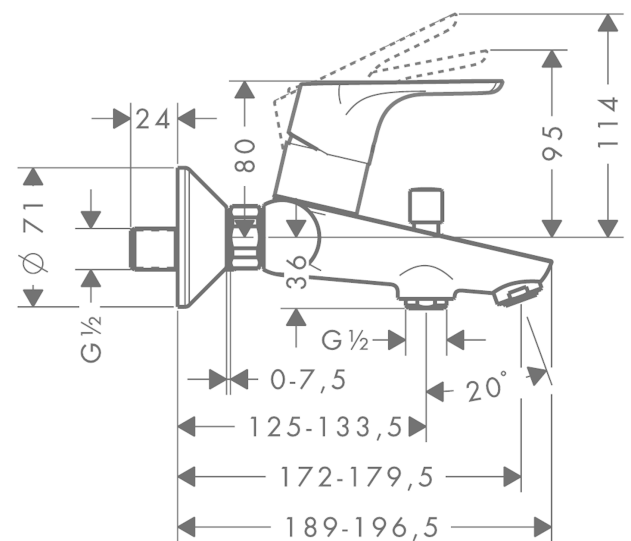

Focus

Mitigeur bain/douche C2 avec cartouche à 2 vitesses

Surfaces: **chromé** Numéro d'article: **31948000**

Description

Caractéristiques

- Longueur 172 mm - 179,5 mm
- 2 sorties = 2 fonctions
- type de raccordement: raccords S
- entraxe: 150 mm ± 12 mm
- type de jet du mitigeur: jet normal
- débit maximal sous 3 bars de pression: 22 l/min
- cartouche céramique à 2 vitesses
- limiteur de température réglable
- inverseur avec réinitialisation automatique
- sécurité contre le retour de l'eau
- avec silencieux
- Convient au chauffe-eau instantané
- E3/1, C2, A2, U3
- ACS 17 ACC LY 742, valide jusqu'au 05.05.2021
- NF_375-M1-20-3

Détails de l'article

EAN

4011097646343

Technologie

Certificats

Photo du produit

Plan géométral

Focus

Mitigeur bain/douche C2 avec cartouche à 2 vitesses

Surfaces: **chromé** Numéro d'article: **31948000**

Schéma d'écoulement

Focus

Mitigeur bain/douche C2 monotrou avec cartouche à 2 vitesses

Surfaces: **chromé** Numéro d'article: **31938000**

Description

Caractéristiques

- Longueur 130 mm
- 2 sorties = 2 fonctions
- type de raccordement: raccordement flexible G 3/8
- type de jet du mitigeur: jet normal
- débit maximal sous 3 bars de pression: 20 l/min
- cartouche céramique à 2 vitesses
- limiteur de température réglable
- inverseur avec réinitialisation automatique
- sécurité contre le retour de l'eau
- Convient au chauffe-eau instantané
- E3/1, C2, A2, U3
- ACS 18 ACC LY 851, valide jusqu'au 06.09.2023
- NF_375-M1-20-3