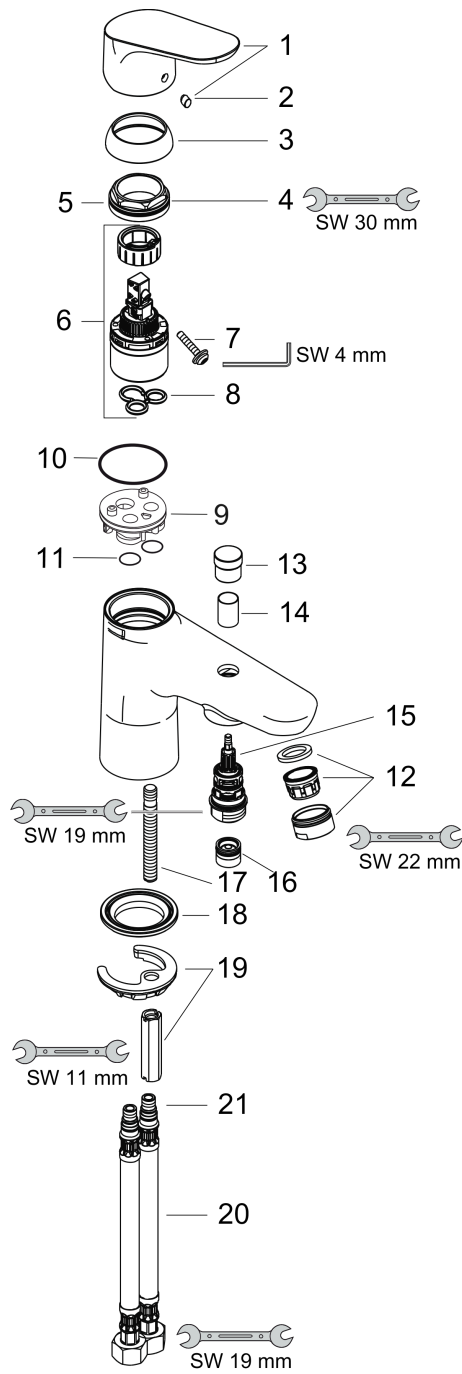

Focus

Mitigeur bain/douche C2 avec cartouche à 2 vitesses

Surfaces: **chromé** Numéro d'article: **31948000**

Description

Caractéristiques

- Longueur 172 mm - 179,5 mm
- 2 sorties = 2 fonctions
- type de raccordement: raccords S
- entraxe: 150 mm ± 12 mm
- type de jet du mitigeur: jet normal
- débit maximal sous 3 bars de pression: 22 l/min
- cartouche céramique à 2 vitesses
- limiteur de température réglable
- inverseur avec réinitialisation automatique
- sécurité contre le retour de l'eau
- avec silencieux
- Convient au chauffe-eau instantané
- E3/1, C2, A2, U3
- ACS 17 ACC LY 742, valide jusqu'au 05.05.2021
- NF_375-M1-20-3

Mitigeur bain/douche C2 monotrou avec cartouche à 2 vitesses

Surfaces: **chromé** Numéro d'article: **31938000**

Schéma d'écoulement

Focus

Mitigeur bain/douche C2 monotrou avec cartouche à 2 vitesses

Surfaces: **chromé** Numéro d'article: **31938000**

Vue éclatée

Année de construction: >05/20

Focus

Mitigeur bain/douche C2 monotrou avec cartouche à 2 vitesses

Surfaces: **chromé** Numéro d'article: **31938000**

Liste des pièces détachées

Année de construction: >05/20

Pos.	Description	Numéro d'article	GP	UE
1	poignée	98532000	-	1
2	cache vis	96338000	-	1
3	rosace	97406000	-	1
4	écrou à six pans	95870000	-	1
5	joint torique 32x2	98193000	-	1
6	cartouche cpl.	95730000	-	1
7	vis	95140000	-	1
8	joint	95008000	-	1
9	adapteur pour cartouche	97773000	-	1
10	joint torique 33x2	98154000	-	1
11	joint torique 9x1,8	98118000	-	1
12	mousseur M24x1 (38 l/min)	95871000	-	1
13	bouton d'inverseur	97981000	-	1
14	douille	97979000	-	1
15	inverseur	97978000	-	1
16	joint	97608000	-	1
17	vis M8 x 68	97736000	-	1
18	fixation cpl.	96016000	-	1
19	flexible de raccordement 450 mm M10x1 G3/8	96507000	-	1
20	joint torique 7x1,5	98422000	-	1
a	arrêt inverseur	97211000	-	1