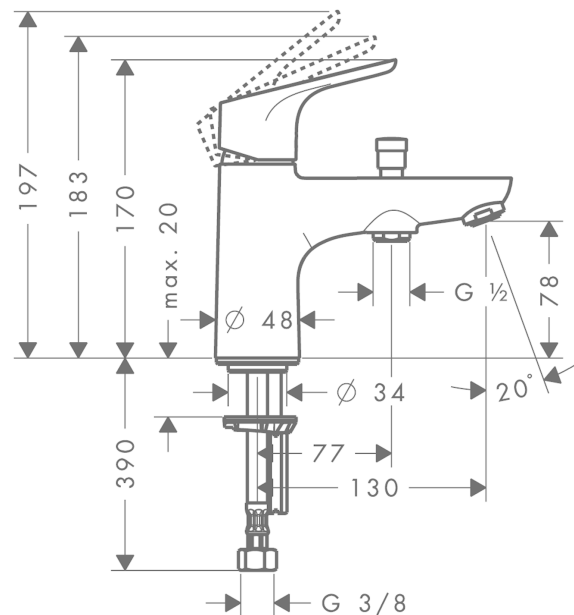

Description

Caractéristiques

- Longueur 130 mm
- 2 sorties = 2 fonctions
- type de raccordement: raccordement flexible G 3/8
- type de jet du mitigeur: jet normal
- débit maximal sous 3 bars de pression: 20 l/min
- cartouche céramique à 2 vitesses
- limiteur de température réglable
- inverseur avec réinitialisation automatique
- sécurité contre le retour de l'eau
- Convient au chauffe-eau instantané
- E3/1, C2, A2, U3
- ACS 18 ACC LY 851, valide jusqu'au 06.09.2023
- NF_375-M1-20-3

Détails de l'article

EAN

4011097646336

Technologie

Certificats

Photo du produit

Plan géométral

Focus

Mitigeur bain/douche C2 monotrou avec cartouche à 2 vitesses

Surfaces: **chromé** Numéro d'article: **31938000**

Schéma d'écoulement

Focus

Mitigeur bain/douche C2 monotrou avec cartouche à 2 vitesses

Surfaces: **chromé** Numéro d'article: **31938000**

Pos.	Description	Numéro d'article	GP	UE
1	poignée	98532000	-	1
2	cache vis	96338000	-	1
3	rosace	97406000	-	1
4	écrou à six pans	95870000	-	1
5	joint torique 32x2	98193000	-	1
6	cartouche cpl.	95730000	-	1
7	vis	95140000	-	1
8	joint	95008000	-	1
9	adapteur pour cartouche	97773000	-	1
10	joint torique 33x2	98154000	-	1
11	joint torique 9x1,8	98118000	-	1
12	mousseur M24x1 (38 l/min)	95871000	-	1
13	bouton d'inverseur	97981000	-	1
14	douille	97979000	-	1
15	inverseur	97978000	-	1
16	joint	97608000	-	1
17	vis M8 x 68	97736000	-	1
18	fixation cpl.	96016000	-	1
19	flexible de raccordement 450 mm M10x1 G3/8	96507000	-	1
20	joint torique 7x1,5	98422000	-	1
a	arrêt inverseur	97211000	-	1