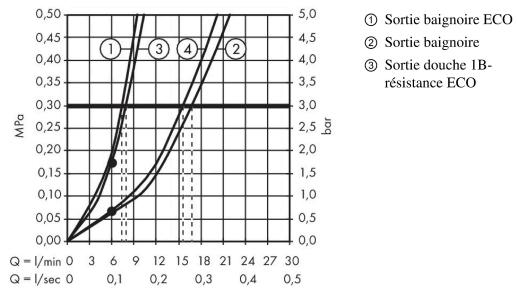

Focus

Mitigeur bain/douche C2 monotrou avec cartouche à 2 vitesses

Surfaces: **chromé** Numéro d'article: **31938000**

Schéma d'écoulement