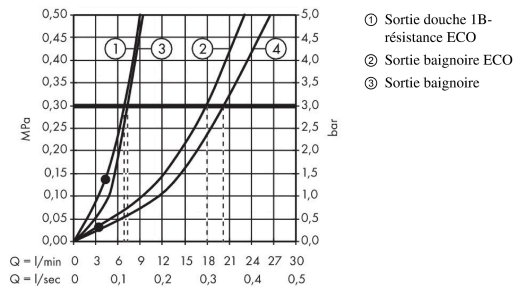

Focus

Mitigeur bain/douche C2 avec cartouche à 2 vitesses

Surfaces: **chromé** Numéro d'article: **31948000**

Schéma d'écoulement