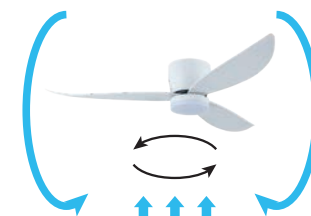

Réglage du minuteur avant extinction
2H/4H

Mode ventilation naturelle

Ventilation irrégulière pour reproduire les courants d'air naturels

6 vitesse de ventilation

+

Support de télécommande inclus

F/R

Mode été

Tourne dans un sens qui dirige l'air vers le bas.

F/R

Mode hiver

Tourne dans un sens qui fait descendre l'air chaud accumulé au plafond pour redistribuer uniformément dans la pièce.

UN PRODUIT TECHNIQUE

Réf.	Puissance absorbée	Couleur	Lumens	Dimensions (Ø x H)	Finition
101118	18W LED Max 6-33W Ventilateur 53W LED + ventilateur	Préréglages 3000K-4000K*-6000K Réglage CCT 3000K à 6000K	1185-1530*-1285 lm	1320 x 225 mm	Blanc