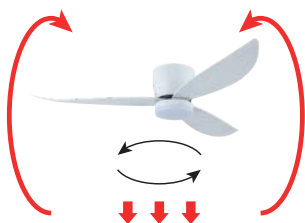

Réglage du minuteur avant extinction
2H/4H

Mode ventilation naturelle

Ventilation irrégulière pour reproduire les courants d'air naturels

6 vitesse de ventilation

+

Support de télécommande inclus

F/R

Mode été

Tourne dans un sens qui dirige l'air vers le bas.

F/R

Mode hiver

Tourne dans un sens qui fait descendre l'air chaud accumulé au plafond pour redistribuer uniformément dans la pièce.

UN PRODUIT TECHNIQUE

Réf.	Puissance absorbée	Couleur	Lumens	Dimensions (Ø x H)	Finition
101118	18W LED Max 6-33W Ventilateur 53W LED + ventilateur	Préréglages 3000K-4000K*-6000K Réglage CCT 3000K à 6000K	1185-1530*-1285 lm	1320 x 225 mm	Blanc