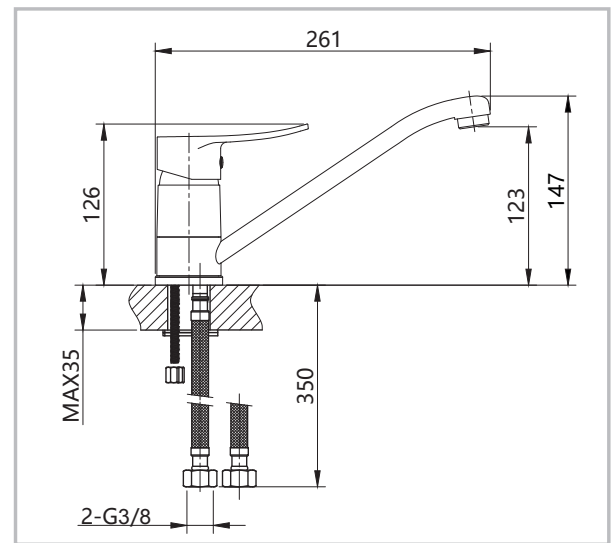

Fiche technique

AVANTAGES

- Design
- Modernité
- Économie d'eau
- Matériaux de qualité

BEC BAS C2 NOVA+

Spécifications techniques :

Type de pose : monotrou, sur évier à poser ou sur plan de travail
Monocommande
Cartouche C2, économique en eau
Corps en laiton chromé
Fourni avec flexibles d'alimentation

Chrono	Désignation	Type de cartouche	Ø raccordement	Finition	Hauteur (mm)	Longueur du bec d'écoulement (mm)
786505	MIT ÉVIER BEC BAS C2 NOVA+	C2	3/8	Chromée	147	261