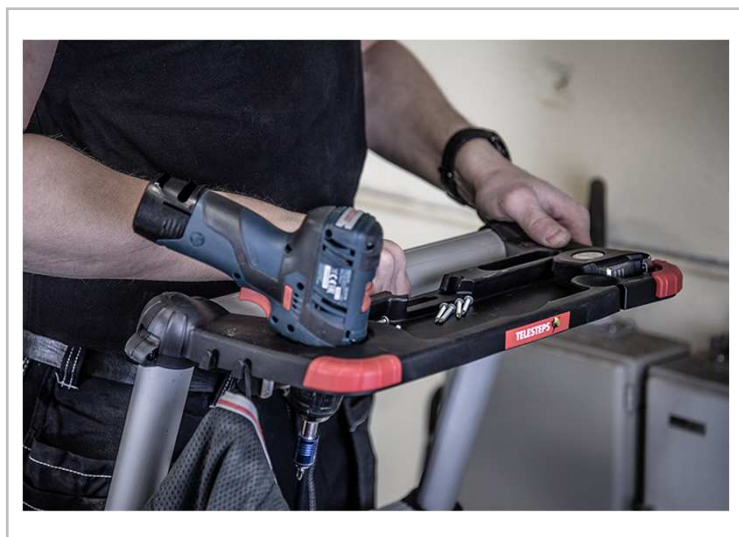

## Plateau de travail pour Combi

Vos outils préférés toujours à portée de main avec le plateau de travail Telesteps.

Avec Telesteps, pas de perte de temps à courir de haut en bas des marches pour attraper des matériaux supplémentaires, perceuses, peinture ou téléphone.

Poids : 0,4Kg

Compatible avec :

- TEL-60630
- TEL-60623

**TEL-9180PL**

7394483091802