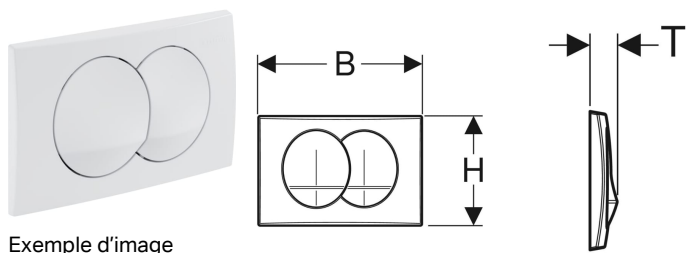

Plaque de déclenchement Geberit Delta Zero, pour rinçage double touche

Exemple d'image

Utilisation

- Pour le déclenchement du rinçage des réservoirs à encastrer Geberit Delta

Caractéristiques

- Déclenchement frontal

Caractéristiques techniques

Force de déclenchement | < 20 N

Contenu de la livraison

- Cadre de fixation
- 2 tiges de déclenchement
- Matériel de fixation

N° de réf.	Couleur / surface	Matériau	B	H	T	
115.100.11.5	blanc alpin	Matière synthétique	24.6 cm	16.4 cm	3.1 cm	Nouveau
115.100.21.5	chromé brillant	Matière synthétique	24.6 cm	16.4 cm	3.1 cm	Nouveau
115.100.46.5	chromé mat	Matière synthétique	24.6 cm	16.4 cm	3.1 cm	Nouveau

Accessoires

- Kit de rallonge Geberit pour réservoirs à encastrer Delta et Twinline