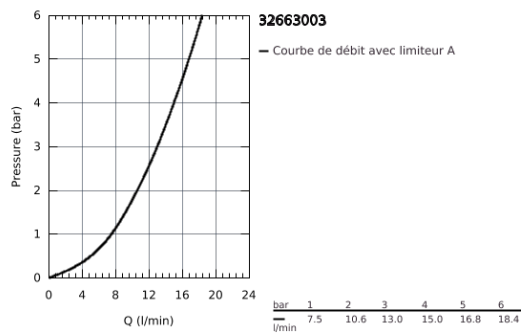

PIÈCES DÉTACHÉES

1. 1: levier (N ° de commande 46754000)
2. 2: CARTOUCHE CERAMIQUE PETIT MODEL DIA.35MM (N ° de commande 46374000)
3. 3: flexible tissé évier (N ° de commande 48293000)
4. 4: douchette extractible (N ° de commande 46757000)
- 4.1: mousseur (N ° de commande 13929000)
- 4.2: clapet de non-retour (N ° de commande 08565000)
7. 5: Fixation Quickfix hors Bau (N ° de commande 48477000)
8. 6: connecteur (N ° de commande 46338000)
- 6.1: joint torique (N ° de commande 0057500M)
10. 7: clé à pipe (N ° de commande 19332000)*

*Accessoires spéciaux