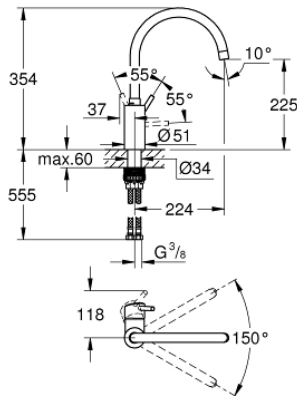

32 662 003 CONCETTO MITIGEUR MONOCOMMANDE EVIER

DESCRIPTION DU PRODUIT

- **Bec haut**
- Monotrou sur plage
- **GROHE SilkMove** Cartouche en céramique 35 mm
- **GROHE StarLight** Chrome éclatant et durable
- **GROHE Zero conduit d'eau isolé - sans plomb ni nickel**
- Mousseur
- Limiteur de débit ajustable
- Bec tube pivotant
- Zone de rotation au choix : 0° / 150°
- Flexibles de raccordement souples, sertis d'usine
- **GROHE FastFixation** installation rapide

PIÈCES DÉTACHÉES

- 1: levier (N ° de commande 46754000)
- 2: Mousseur F22x1 15l/mn (N ° de commande 48418000)
- 3: cartouche Qualitel F (N ° de commande 46589000)
- 4: Clip de bec EStyle Ccetto (N ° de commande 48420000)
- 5: joint torique x 20 (N ° de commande 0128500M)
- 6: Fixation Quickfix hors Bau (N ° de commande 48477000)
- 7: clé à pipe (N ° de commande 19332000)*

*Accessoires spéciaux

32 663 003 CONCETTO MITIGEUR MONOCOMMANDE EVIER

DESCRIPTION DU PRODUIT

- **Bec haut**
- Monotrou sur plage
- **GROHE StarLight** Chrome éclatant et durable
- **GROHE SilkMove** Cartouche en céramique 35 mm
- **GROHE EasyDock** assure une bonne remise en place de votre douchette ou mousseur extractible
- **GROHE Zero conduit d'eau isolé - sans plomb ni nickel**
- Mousseur laminaire extractible
- Limiteur de débit ajustable
- Bec tube pivotant
- Zone de rotation à 360°
- Protégé contre les retours d'eau
- Flexibles de raccordement souples, sertis d'usine
- **GROHE FastFixation** installation rapide

PIÈCES DÉTACHÉES

- 1: levier (N ° de commande 46754000)
- 2: CARTOUCHE CERAMIQUE PETIT MODEL DIA.35MM (N ° de commande 46374000)
- 3: flexible tissé évier (N ° de commande 48293000)
- 4: douchette extractible (N ° de commande 46757000)
- 4.1: mousseur (N ° de commande 13929000)
- 4.2: clapet de non-retour (N ° de commande 08565000)
- 5: Fixation Quickfix hors Bau (N ° de commande 48477000)
- 6: connecteur (N ° de commande 46338000)
- 6.1: joint torique (N ° de commande 0057500M)
- 7: clé à pipe (N ° de commande 19332000)*