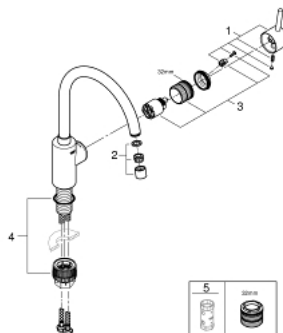

32 662 003 CONCETTO MITIGEUR MONOCOMMANDE EVIER

DESCRIPTION DU PRODUIT

- **Bec haut**
- Monotrou sur plage
- **GROHE SilkMove** Cartouche en céramique 35 mm
- **GROHE StarLight** Chrome éclatant et durable
- **GROHE Zero conduit d'eau isolé - sans plomb ni nickel**
- Mousseur
- Limiteur de débit ajustable
- Bec tube pivotant
- Zone de rotation au choix : 0° / 150°
- Flexibles de raccordement souples, sertis d'usine
- **GROHE FastFixation** installation rapide

PIÈCES DÉTACHÉES

- 1: levier (N ° de commande 46754000)
- 2: Mousseur F22x1 15l/mn (N ° de commande 48418000)
- 3: cartouche Qualitel F (N ° de commande 46589000)
- 4: Clip de bec EStyle Ccetto (N ° de commande 48420000)
- 5: joint torique x 20 (N ° de commande 0128500M)
- 6: Fixation Quickfix hors Bau (N ° de commande 48477000)
- 7: clé à pipe (N ° de commande 19332000)*

*Accessoires spéciaux

32 663 003 CONCETTO MITIGEUR MONOCOMMANDE EVIER

DESCRIPTION DU PRODUIT

- **Bec haut**
- Monotrou sur plage
- **GROHE StarLight** Chrome éclatant et durable
- **GROHE SilkMove** Cartouche en céramique 35 mm
- **GROHE EasyDock** assure une bonne remise en place de votre douchette ou mousseur extractible
- **GROHE Zero conduit d'eau isolé - sans plomb ni nickel**
- Mousseur laminaire extractible
- Limiteur de débit ajustable
- Bec tube pivotant
- Zone de rotation à 360°
- Protégé contre les retours d'eau
- Flexibles de raccordement souples, sertis d'usine
- **GROHE FastFixation** installation rapide

PIÈCES DÉTACHÉES

- 1: levier (N ° de commande 46754000)
- 2: CARTOUCHE CERAMIQUE PETIT MODEL DIA.35MM (N ° de commande 46374000)
- 3: flexible tissé évier (N ° de commande 48293000)
- 4: douchette extractible (N ° de commande 46757000)
- 4.1: mousseur (N ° de commande 13929000)
- 4.2: clapet de non-retour (N ° de commande 08565000)
- 5: Fixation Quickfix hors Bau (N ° de commande 48477000)
- 6: connecteur (N ° de commande 46338000)
- 6.1: joint torique (N ° de commande 0057500M)
- 7: clé à pipe (N ° de commande 19332000)*