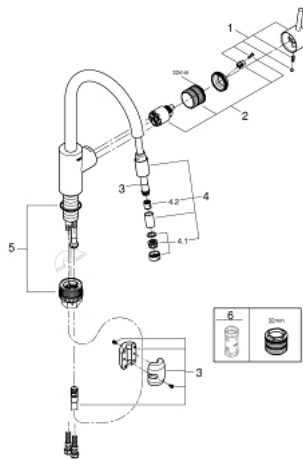

32 662 003 CONCETTO MITIGEUR MONOCOMMANDE EVIER

DESCRIPTION DU PRODUIT

- **Bec haut**
- Monotrou sur plage
- **GROHE SilkMove** Cartouche en céramique 35 mm
- **GROHE StarLight** Chrome éclatant et durable
- **GROHE Zero conduit d'eau isolé - sans plomb ni nickel**
- Mousseur
- Limiteur de débit ajustable
- Bec tube pivotant
- Zone de rotation au choix : 0° / 150°
- Flexibles de raccordement souples, sertis d'usine
- **GROHE FastFixation** installation rapide

PIÈCES DÉTACHÉES

- 1: levier (N ° de commande 46754000)
- 2: Mousseur F22x1 15l/mn (N ° de commande 48418000)
- 3: cartouche Qualitel F (N ° de commande 46589000)
- 4: Clip de bec EStyle Ccetto (N ° de commande 48420000)
- 5: joint torique x 20 (N ° de commande 0128500M)
- 6: Fixation Quickfix hors Bau (N ° de commande 48477000)
- 7: clé à pipe (N ° de commande 19332000)*

*Accessoires spéciaux

32 663 003 CONCETTO MITIGEUR MONOCOMMANDE EVIER

DESCRIPTION DU PRODUIT

- **Bec haut**
- Monotrou sur plage
- **GROHE StarLight** Chrome éclatant et durable
- **GROHE SilkMove** Cartouche en céramique 35 mm
- **GROHE EasyDock** assure une bonne remise en place de votre douchette ou mousseur extractible
- **GROHE Zero conduit d'eau isolé - sans plomb ni nickel**
- Mousseur laminaire extractible
- Limiteur de débit ajustable
- Bec tube pivotant
- Zone de rotation à 360°
- Protégé contre les retours d'eau
- Flexibles de raccordement souples, sertis d'usine
- **GROHE FastFixation** installation rapide

PIÈCES DÉTACHÉES

- 1: levier (N ° de commande 46754000)
- 2: CARTOUCHE CERAMIQUE PETIT MODEL DIA.35MM (N ° de commande 46374000)
- 3: flexible tissé évier (N ° de commande 48293000)
- 4: douchette extractible (N ° de commande 46757000)
- 4.1: mousseur (N ° de commande 13929000)
- 4.2: clapet de non-retour (N ° de commande 08565000)
- 5: Fixation Quickfix hors Bau (N ° de commande 48477000)
- 6: connecteur (N ° de commande 46338000)
- 6.1: joint torique (N ° de commande 0057500M)
- 7: clé à pipe (N ° de commande 19332000)*