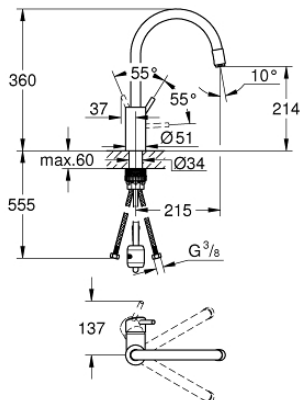

32 662 003 CONCETTO MITIGEUR MONOCOMMANDE EVIER

DESCRIPTION DU PRODUIT

- **Bec haut**
- Monotrou sur plage
- **GROHE SilkMove** Cartouche en céramique 35 mm
- **GROHE StarLight** Chrome éclatant et durable
- **GROHE Zero conduit d'eau isolé - sans plomb ni nickel**
- Mousseur
- Limiteur de débit ajustable
- Bec tube pivotant
- Zone de rotation au choix : 0° / 150°
- Flexibles de raccordement souples, sertis d'usine
- **GROHE FastFixation** installation rapide

PIÈCES DÉTACHÉES

- 1: levier (N ° de commande 46754000)
- 2: Mousseur F22x1 15l/mn (N ° de commande 48418000)
- 3: cartouche Qualitel F (N ° de commande 46589000)
- 4: Clip de bec EStyle Ccetto (N ° de commande 48420000)
- 5: joint torique x 20 (N ° de commande 0128500M)
- 6: Fixation Quickfix hors Bau (N ° de commande 48477000)
- 7: clé à pipe (N ° de commande 19332000)*

*Accessoires spéciaux

32 663 003 CONCETTO MITIGEUR MONOCOMMANDE EVIER

DESCRIPTION DU PRODUIT

- **Bec haut**
- Monotrou sur plage
- **GROHE StarLight** Chrome éclatant et durable
- **GROHE SilkMove** Cartouche en céramique 35 mm
- **GROHE EasyDock** assure une bonne remise en place de votre douchette ou mousseur extractible
- **GROHE Zero conduit d'eau isolé - sans plomb ni nickel**
- Mousseur laminaire extractible
- Limiteur de débit ajustable
- Bec tube pivotant
- Zone de rotation à 360°
- Protégé contre les retours d'eau
- Flexibles de raccordement souples, sertis d'usine
- **GROHE FastFixation** installation rapide

PIÈCES DÉTACHÉES

- 1: levier (N ° de commande 46754000)
- 2: CARTOUCHE CERAMIQUE PETIT MODEL DIA.35MM (N ° de commande 46374000)
- 3: flexible tissé évier (N ° de commande 48293000)
- 4: douchette extractible (N ° de commande 46757000)
- 4.1: mousseur (N ° de commande 13929000)
- 4.2: clapet de non-retour (N ° de commande 08565000)
- 5: Fixation Quickfix hors Bau (N ° de commande 48477000)
- 6: connecteur (N ° de commande 46338000)
- 6.1: joint torique (N ° de commande 0057500M)
- 7: clé à pipe (N ° de commande 19332000)*