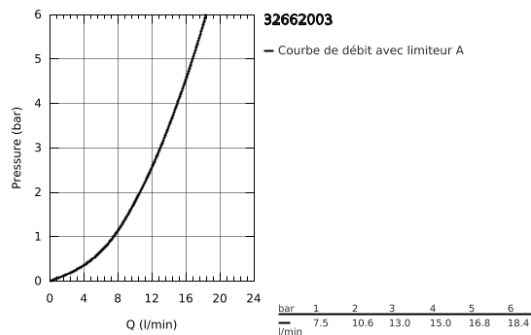

32 662 003 CONCETTO MITIGEUR MONOCOMMANDE EVIER

DESCRIPTION DU PRODUIT

- **Bec haut**
- Monotrou sur plage
- **GROHE SilkMove** Cartouche en céramique 35 mm
- **GROHE StarLight** Chrome éclatant et durable
- **GROHE Zero conduit d'eau isolé - sans plomb ni nickel**
- Mousseur
- Limiteur de débit ajustable
- Bec tube pivotant
- Zone de rotation au choix : 0° / 150°
- Flexibles de raccordement souples, sertis d'usine
- **GROHE FastFixation** installation rapide

PIÈCES DÉTACHÉES

- 1: levier (N ° de commande 46754000)
- 2: Mousseur F22x1 15l/mn (N ° de commande 48418000)
- 3: cartouche Qualitel F (N ° de commande 46589000)
- 4: Clip de bec EStyle Ccetto (N ° de commande 48420000)
- 5: joint torique x 20 (N ° de commande 0128500M)
- 6: Fixation Quickfix hors Bau (N ° de commande 48477000)
- 7: clé à pipe (N ° de commande 19332000)*