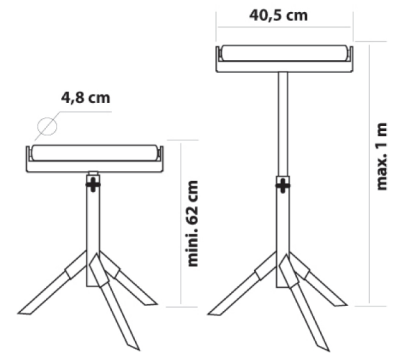

SER.00400

SERVANTE D'ATELIER À ROULEAU

- Rouleau galvanisé, monté sur roulements.
- Poids maximum : 150 kg.
- Hauteur maximum : 100 cm.
- Livrée à monter.

	REF	
1	400.950.150	3510784009504
10	400.950.150.10	3510785434268