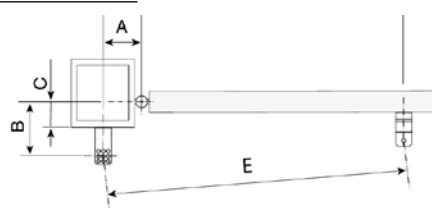

**POUR PORTAIL
BATTANT**

CAME

KIT KRONO (C_{MAX}*60)

Kit Automatisation à vis sans fin à usage résidentiel idéal pour les portails en fer forgé

RÉF. 00IU-1641

RÉFÉRENCE	CONTENU DU KIT 00IU-1641
001KR312D	Motoréducteur irréversible droit pour vantaux jusqu'à 3m
001KR312S	Motoréducteur irréversible gauche pour vantaux jusqu'à 3m
002ZA3P	Armoire de commande multifonctions pour battants en 230V
806TS-0121	Emetteur quadricanal double fréquence. Rolling code bleu
001AF43S	Carte radio embrochable
001DIR10	Jeu de photocellule. Portée 10m
001TOP-A433N	Antenne
001TOP-RG58	Câble pour branchement antenne
001KLED	Clignotant de signalisation
001KIAROS	Support clignotant pour fixation au mur Plaque portail

CARACTÉRISTIQUES

- Fiabilité et résistance grâce à sa structure spéciale en aluminium
- Motorisation irréversible qui maintient le blocage du portail en fermeture
- Armoire de commande 002ZA3P
- Commande radio en 433,92Mhz Rolling Code (25 utilisateurs)

NB : Il est obligatoire de prévoir la serrure électrique sur le vantail > à 2,3m

Dimensions (mm) :

Ouverture vantail (°)	KR300 - KR302 - KR310 - KR312			
	A	B	C MAX.	E
90°	130	130	80	910
120°	130	110	50	910