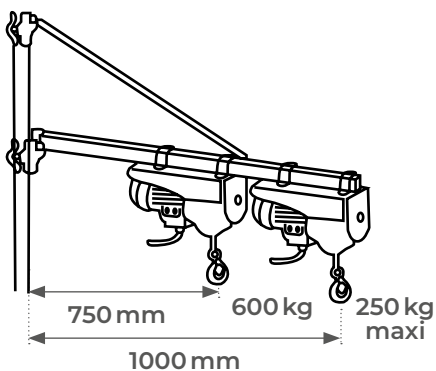

MF

Potence tournante pour treuil MB 250 et 600 kg

LES + PRODUITS

- Capacité 250 et 600 kg
- S'adapte sur treuil MB
- Livrée sans mât ni treuil

**LIVRÉE
SANS MÂT**

MF25/110

Pour treuil MB

MF60/75

Modèle		MF25/110	MF60/75
Capacité maxi	kg	250	600
Portée maxi	mm	1100	750
Poids	kg	5	6,5