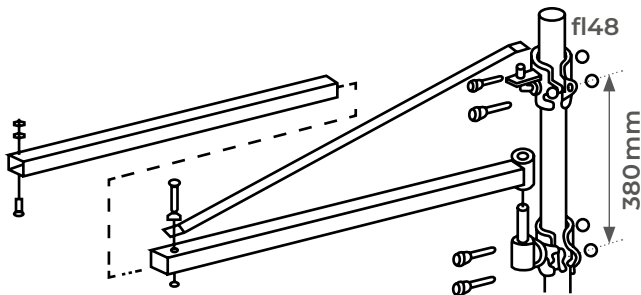

MF

Potence tournante pour treuil MB 250 et 600 kg

LES + PRODUITS

- Capacité 250 et 600 kg
- S'adapte sur treuil MB
- Livrée sans mât ni treuil

**LIVRÉE
SANS MÂT**

MF25/110

Pour treuil MB

MF60/75

Modèle		MF25/110	MF60/75
Capacité maxi	kg	250	600
Portée maxi	mm	1100	750
Poids	kg	5	6,5