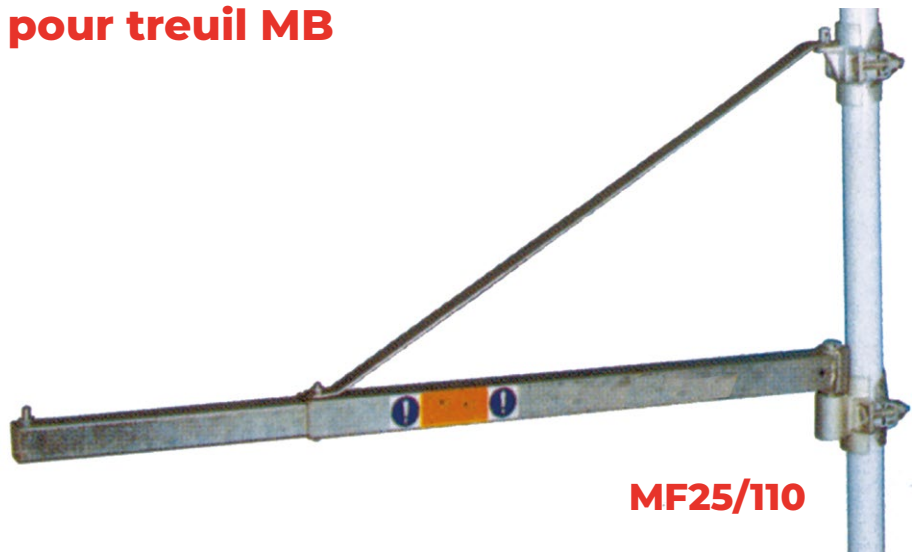

MF

Potence tournante pour treuil MB 250 et 600 kg

LES + PRODUITS

- Capacité 250 et 600 kg
- S'adapte sur treuil MB
- Livrée sans mât ni treuil

**LIVRÉE
SANS MÂT**

MF25/110

Pour treuil MB

MF60/75

Modèle		MF25/110	MF60/75
Capacité maxi	kg	250	600
Portée maxi	mm	1100	750
Poids	kg	5	6,5