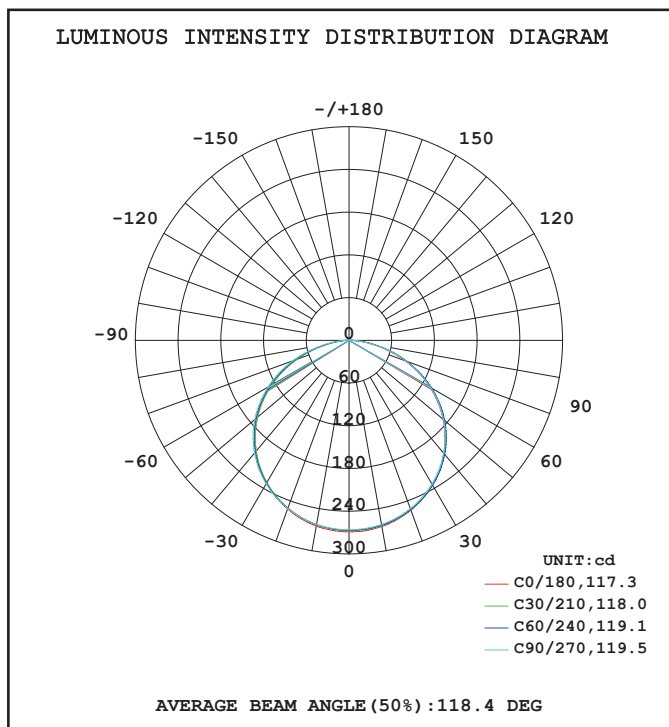

Puissance globale : 48 W

Température couleur : 1800K à 6500K

Longueur : Boucle maximum 5 m

Sectionnable tous les : 5 cm

Largeur : 10 mm

Épaisseur : 1,5 mm

Emballage : Boite

EAN : 3701124422637

Durée de vie théorique de la LED :

50,000 Heures

ON/OFF > 100 000

Indice de protection IP : IP20

Poids Net : ≈0,111Kg

Connexion

Options :

- Connecteurs 12V / 24V CCT :
Bandeau à bandeau Ref. 75288

BANDEAU LED NU 12V BLANC CCT DIMMABLE - 5m 9,6W/m - 960 Lm/m - 1800°K à 6500°K

Flux out: 617.7 lm

Height	Eavg, Emax	Angle: 117.27deg	Diameter
1m	70.99, 269.01x		328.10cm
2m	17.75, 67.241x		656.19cm
3m	7.887, 29.881x		984.29cm
4m	4.437, 16.811x		1312.38cm
5m	2.839, 10.761x		1640.48cm
6m	1.972, 7.4711x		1968.57cm
7m	1.449, 5.4891x		2296.67cm
8m	1.109, 4.2031x		2624.76cm
9m	0.8764, 3.3211x		2952.86cm
10m	0.7099, 2.6901x		3280.95cm

Puissance globale : 48 W

Température couleur : 1800K à 6500K

Longueur : Boucle maximum 5 m

Sectionnable tous les : 5 cm

Largeur : 10 mm

Epaisseur : 1,5 mm

Emballage : Boite

EAN : 3701124422620