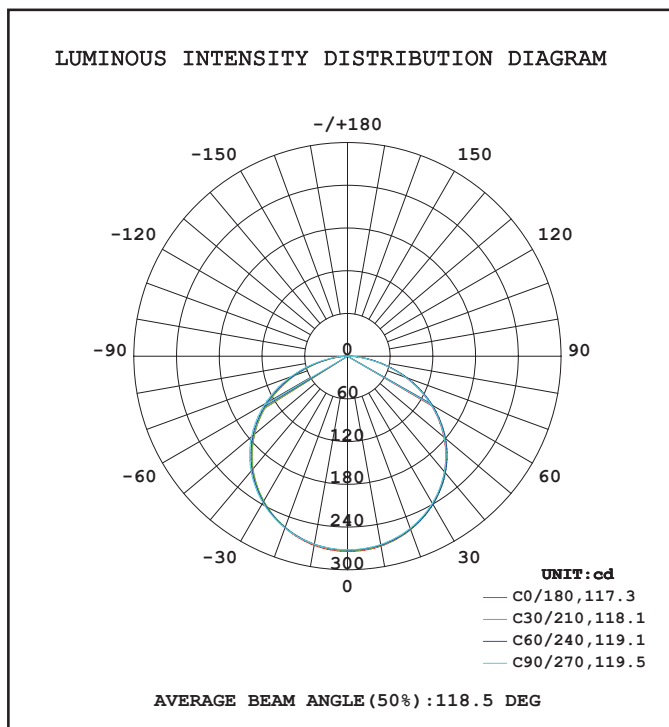

BANDEAU LED NU 24V BLANC CCT DIMMABLE - 5m 9,6W/m - 960 Lm/m - 1800K à 6500K