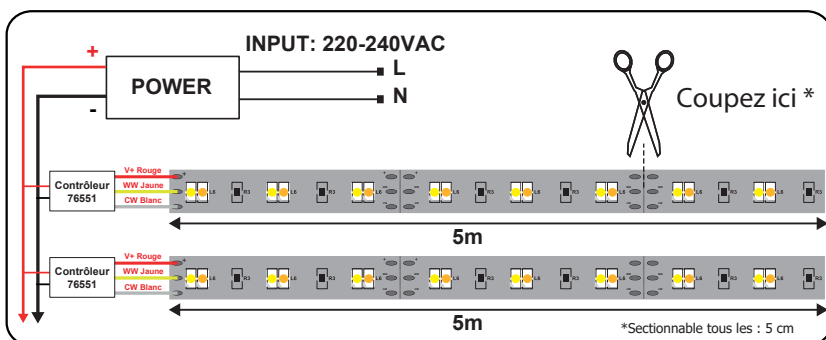

Connexion

Options :

- Connecteurs 12V / 24V CCT :
Bandeau à bandeau Ref. 75288

Bandeau à câble Ref. 752880

- Cavalier Silicone 10mm ref. 75262

- Télécommande RF 4 Zones Blanc CCT
ref. 76491

- Contrôleur RF 4 Zones Blanc CCT
ref. 76551

Les normes internationales fixent la tolérance du flux lumineux et de la charge associée à ± 10 %. La température des couleurs est soumise à une tolérance pouvant aller jusqu'à +/-150° Kelvin par rapport à la valeur nominale. Les produits présentés dans les documents, offres commerciales, catalogues ou fiches techniques sont soumis à modification sans préavis. Les caractéristiques ne deviennent contractuelles qu'après accord écrit de la direction de MIIDEX LIGHTING.