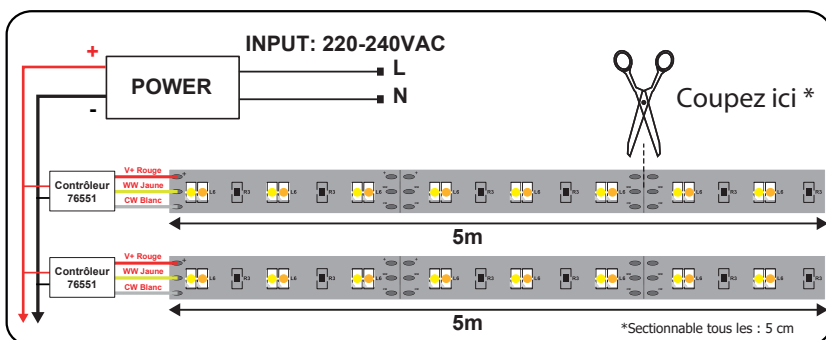

Durée de vie théorique de la LED :

50,000 Heures

ON/OFF > 100 000

Indice de protection IP : IP20

Poids Net : ≈0,098Kg

Connexion

Options :

- Connecteurs 12V / 24V CCT :
Bandeau à bandeau Ref. 75288