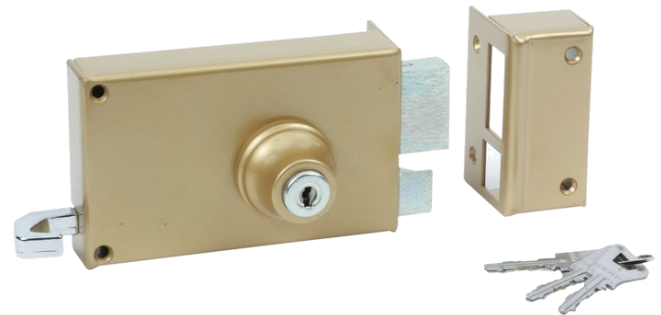

Serrure en applique monopoint Bloctout

Série 360 et 460

REF: 360013

Destinations

Logements

Administrations...

Locaux techniques

Locaux de services...

Applications principales

- Porte palière
- Portes intérieures nécessitant un verrouillage sûr
- Possibilité d'intégration dans un organigramme de clé Bloctout

Les « plus » produit

- 140 000 variures par profil
- conception entravant l'effraction par crochetage
- clés inox
- résistance à l'usure : l'emploi du polyacétal pour la fabrication du rotor réduit l'usure de l'ensemble.
- possibilité de mise sur combinaison avec passes partiels et passes généraux

Caractéristiques

Serrure en applique monopoint Bloctout

Cylindre double entrée

Demi-tour fonctionnant à la clé
(fonction équerre)

Pêne dormant à 2 tours

Confort d'utilisation :
possibilité d'organigramme

Coffre et gâche en acier cambré
Serrure laquée

Pêne 1/2 tour et pêne dormant acier zingué
3 clés inox, double crantage

Cylindre:

- - Ø 22 mm
- - Enveloppe inox

- Longueur 40 mm :
pour portes d'épaisseur 40 mm

- autre longueur jusqu'à 80 mm : nous consulter