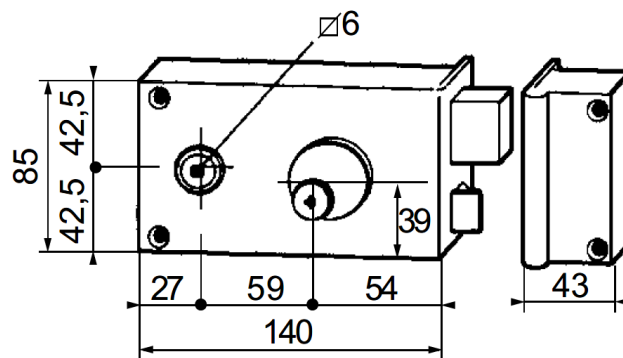

Pêne 1/2 tour et pêne dormant acier zingué
3 clés inox, double crantage

Cylindre:

- - Ø 22 mm
- - Enveloppe inox

- Longueur 40 mm :
pour portes d'épaisseur 40 mm

- autre longueur jusqu'à 80 mm : nous consulter

Finition :
Vieil Or

Gamme série 360

- Serrure Horizontale à Tirage (140x85 mm)
 - Ø 22 mm extérieur droite: 360013
 - Ø 22 mm extérieur gauche: 360014

- Serrure Horizontale à Fouillot Carré 6 mm (140x85 mm)
 - Ø 22 mm extérieur droite: 362013
 - Ø 22 mm extérieur gauche: 362014

Gamme série 460

- Serrure Verticale à Fouillot Carré 7 mm (70x120mm)
 - Ø 22 mm extérieur droite: 462013
 - Ø 22 mm extérieur gauche: 462014

Accessoires complémentaires

- Garnitures extérieurs optionnelle

Serrure en applique monopoint Bloctout

Série 460 & 480

Dimensions

Série 360 : serrures en applique monopoint Horizontale

A Tirage ou A Fouillot

Série 460: serrures en applique monopoint Verticale

A Fouillot