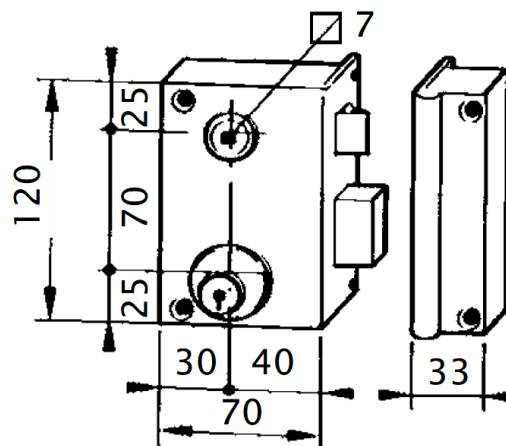

Serrure en applique monopoint Bloctout

Série 460 & 480

Dimensions

Série 360 : serrures en applique monopoint Horizontale

A Tirage ou A Fouillot

Série 460: serrures en applique monopoint Verticale

A Fouillot